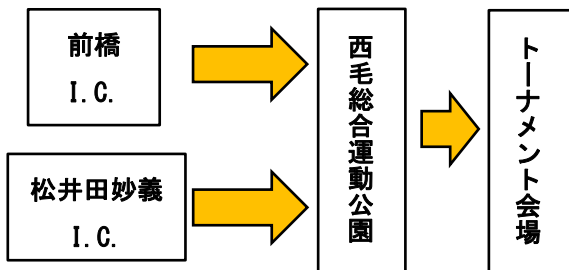

ギャラリーの皆様へ

- 37.5度以上の発熱がある方は入場をお断り致します。
- ハイヒールやサンダルでの入場はお断り致します。
- ペットの持ち込みはご遠慮ください。
- 場内でのカメラ・ビデオカメラの使用は、大会で指定されたエリアのみとなります。
- コース内では携帯電話の電源をマナーモードに切り替えてください。
- クラブハウスには、入場できませんのでご了承ください。
- 地震、雷等の緊急の際には、必ず大会運営スタッフ及び場内放送の指示に従ってください。
- 観戦中の傷病（ギャラリー駐車場・バスも含む）に対しては応急処置を致しますが、それ以上の補償は致しかねますのでご了承下さい。
- トーナメント観戦目的以外での入場は固くお断りいたします。
- トーナメント会場内において媒体を問わず掲出されるスコアデータを許可なく転送・転用することは固く禁じます。
- 場内では係員の指示に従って楽しくご観戦ください。指示に従って頂けないお客様にはご退場頂く場合があります。
- 飛んできたボールには触れないでください。
- チケットの半券は、大会終了まで必ずお持ちください。

お車をご利用される場合

ギャラリー駐車場は「西毛総合運動公園」となります。誘導看板及び係員の指示に従って移動してください。ゴルフ場近隣にギャラリー駐車場はございません。

※ギャラリー駐車場から会場まで無料送迎バスを運行しております。

※ギャラリー駐車場には限りがございます。

新幹線（電車）をご利用される場合

「安中榛名駅」からトーナメント会場までシャトルバスにてご来場ください。**シャトルバスに関しては、乗車人数に限りがありますので、なるべくお車にてご来場いただく様お願い致します。**