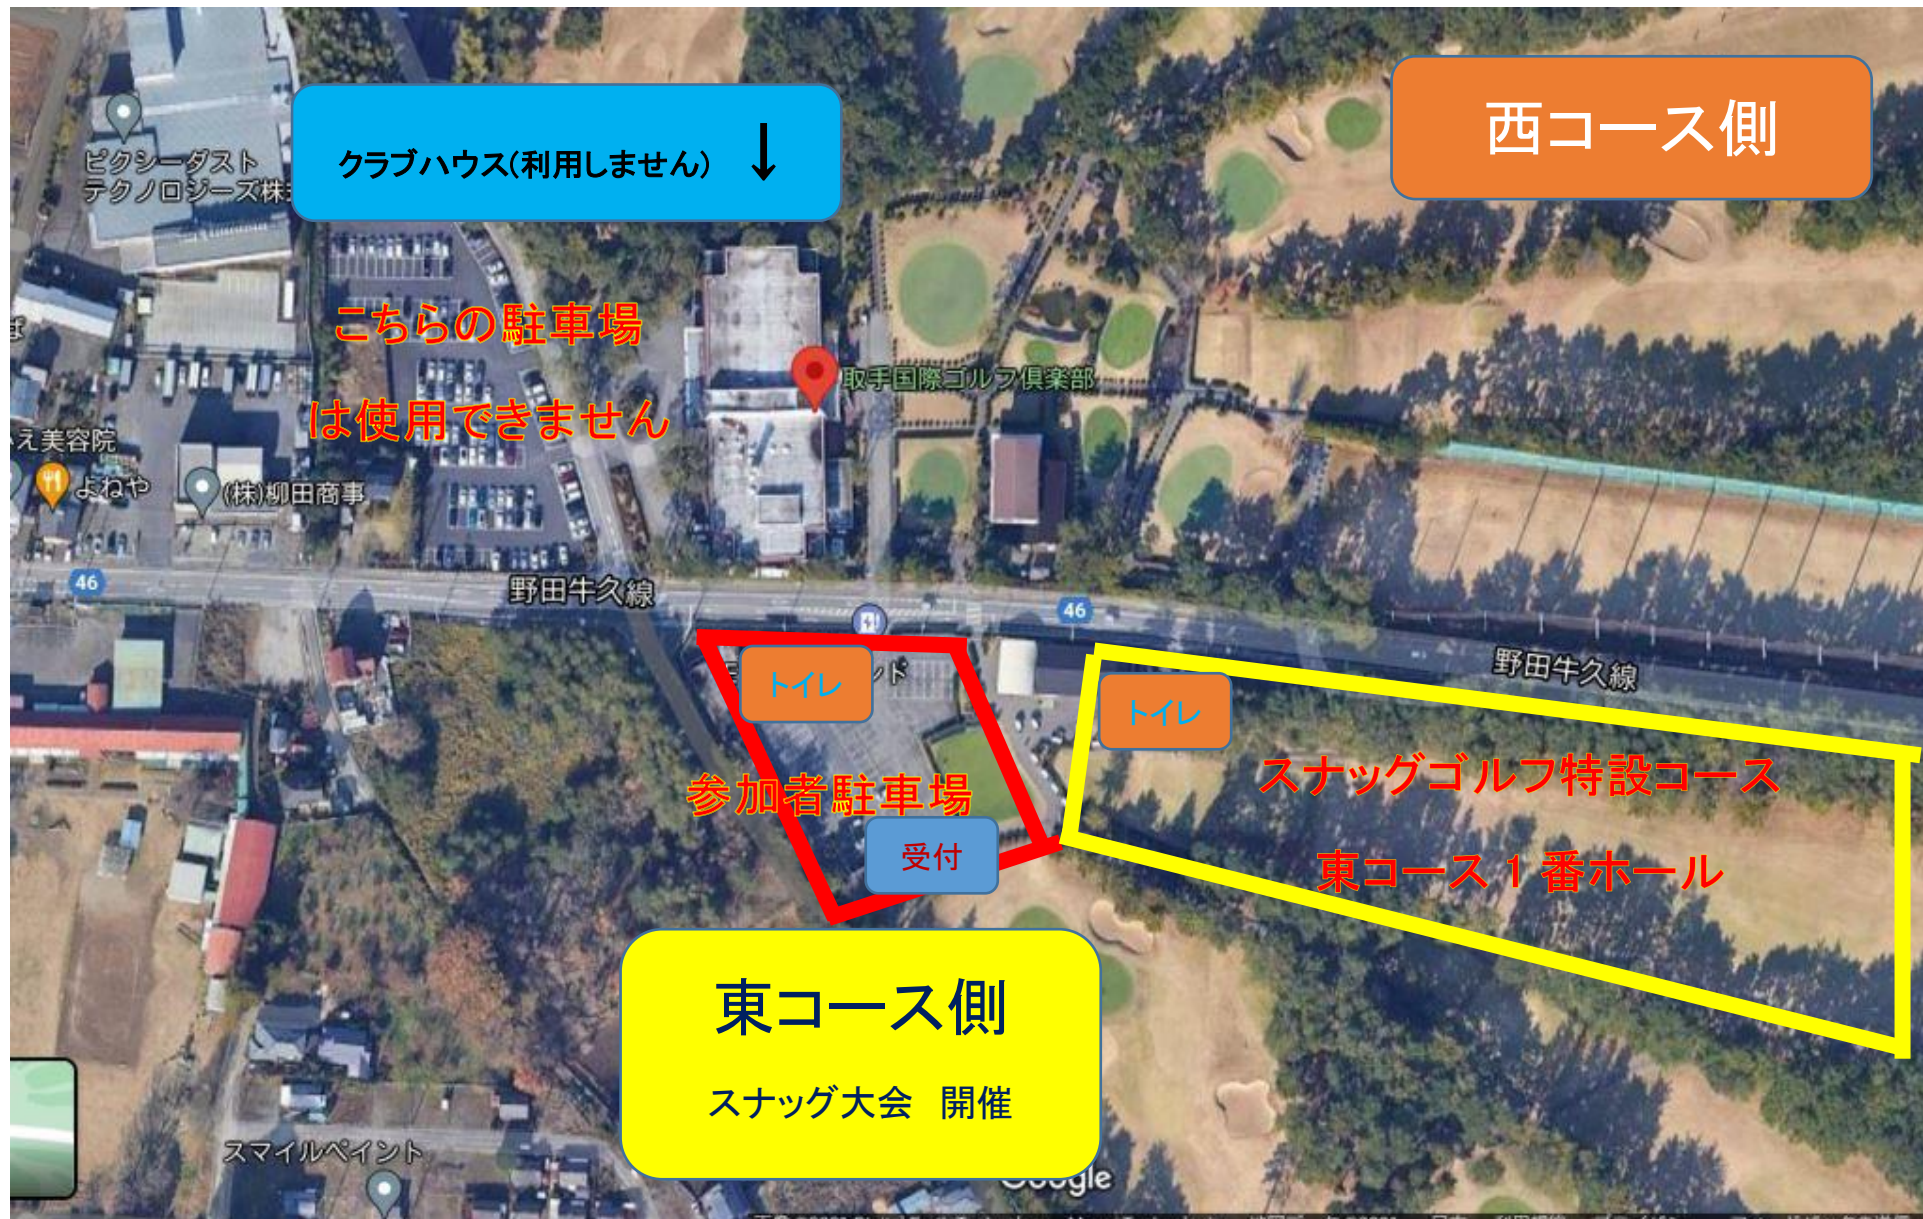

取手国際ゴルフ倶楽部 つくばみらい市スナッグゴルフ大会 駐車場

※西コース側駐車場は道路横断の危険があるため東コース側駐車場をご利用ください。また、駐車場は奥側よりお停めください。

万一、満車の場合には西コース側駐車場にお停め頂き、選手・児童に保護者が必ず付き添って道路を横断して東コース側へお越しください。