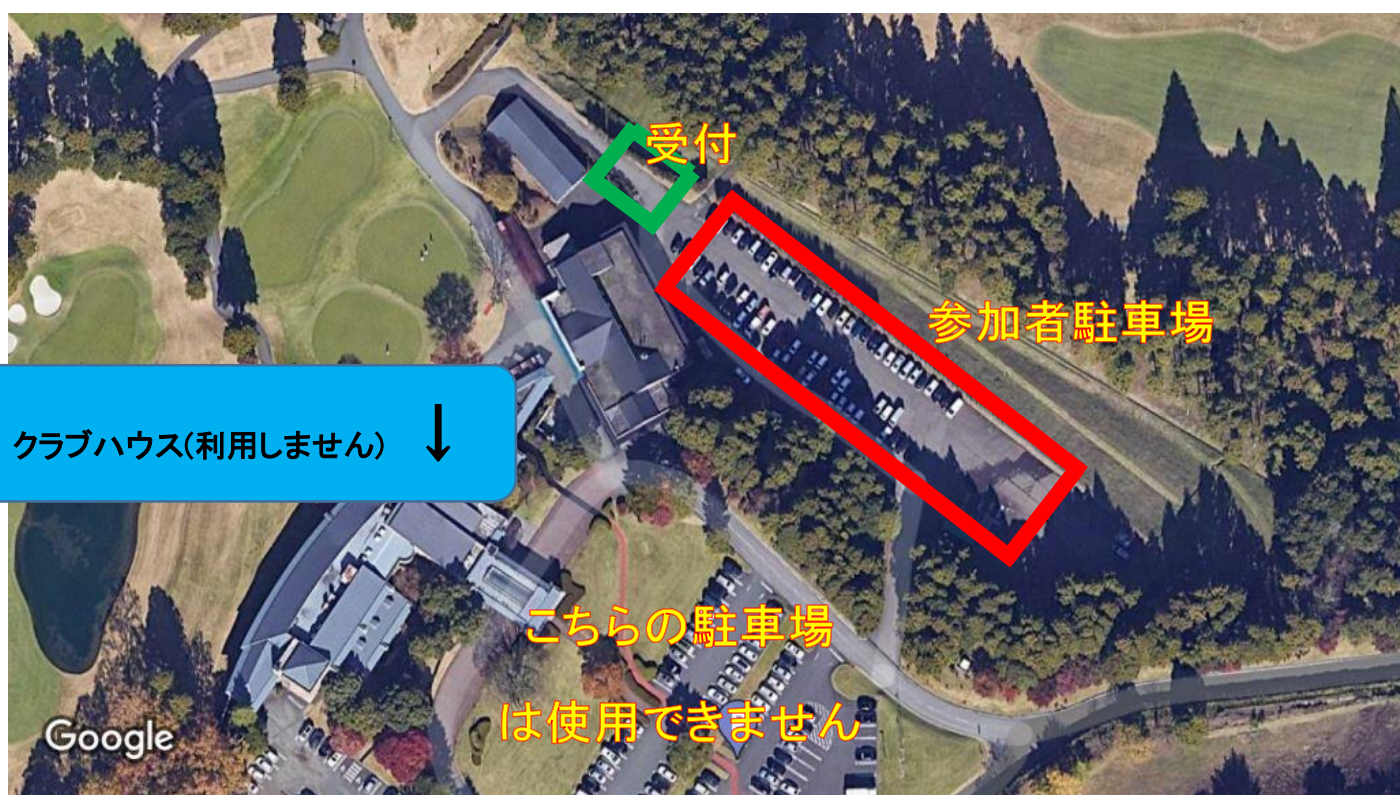

太平洋クラブ御殿場コース 経路・駐車場・大会コース

★14:30 までゴルフプレーのお客様がラウンド中のため、ご案内があるまで駐車場で待機をお願いします。

★クラブハウスはゴルフプレーのお客様がジャケット着用などドレスコードを遵守したうえで利用される場所のため、スナッグゴルフ大会参加者及び引率者はご利用いただけません。

【お問合せ】 JGTO 宮内 090-7187-2234