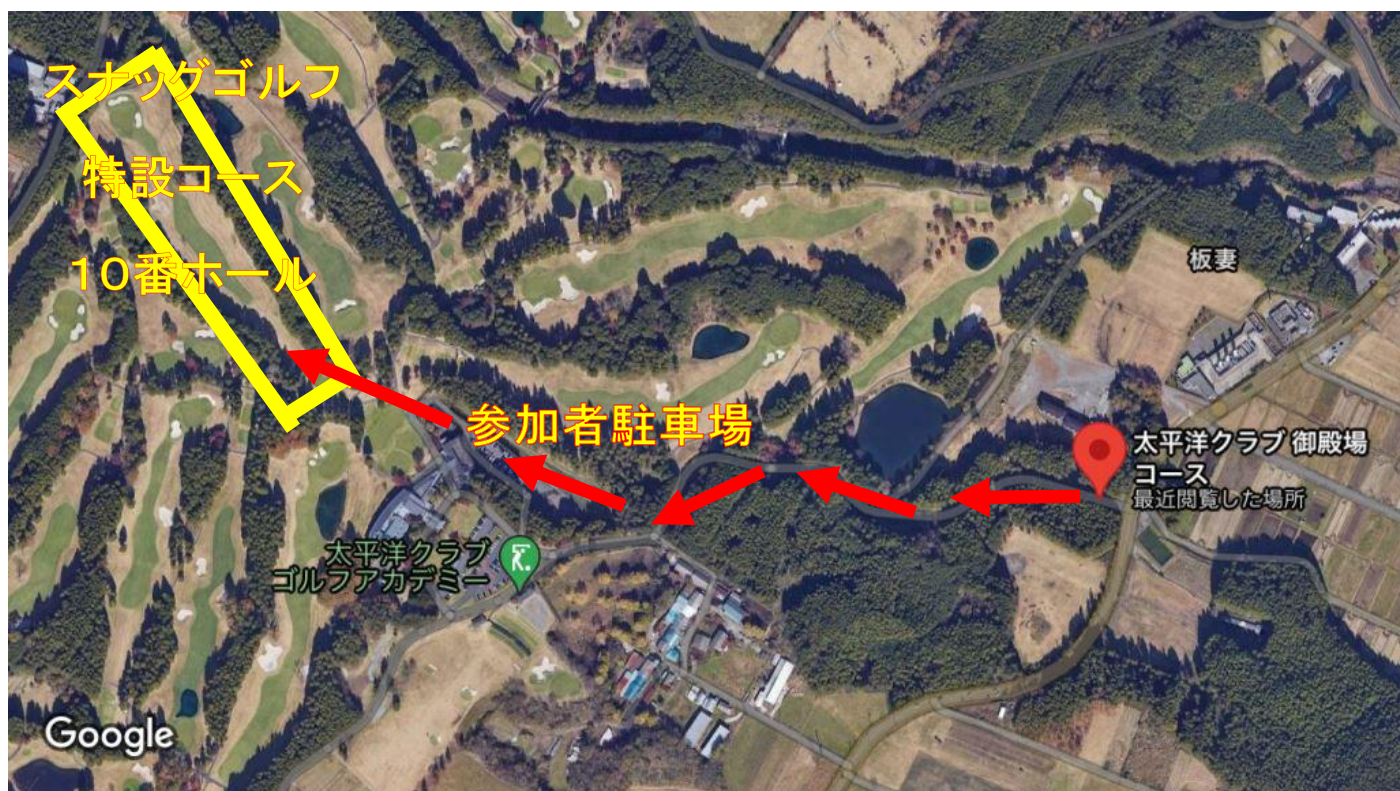

太平洋クラブ御殿場コース 経路・駐車場・大会コース

★14:30 までゴルフプレーのお客様がラウンド中のため、ご案内があるまで駐車場で待機をお願いします。

★クラブハウスはゴルフプレーのお客様がジャケット着用などドレスコードを遵守したうえで利用される場所のため、スナッグゴルフ大会参加者及び引率者はご利用いただけません。

【お問合せ】 JGTO 宮内 090-7187-2234