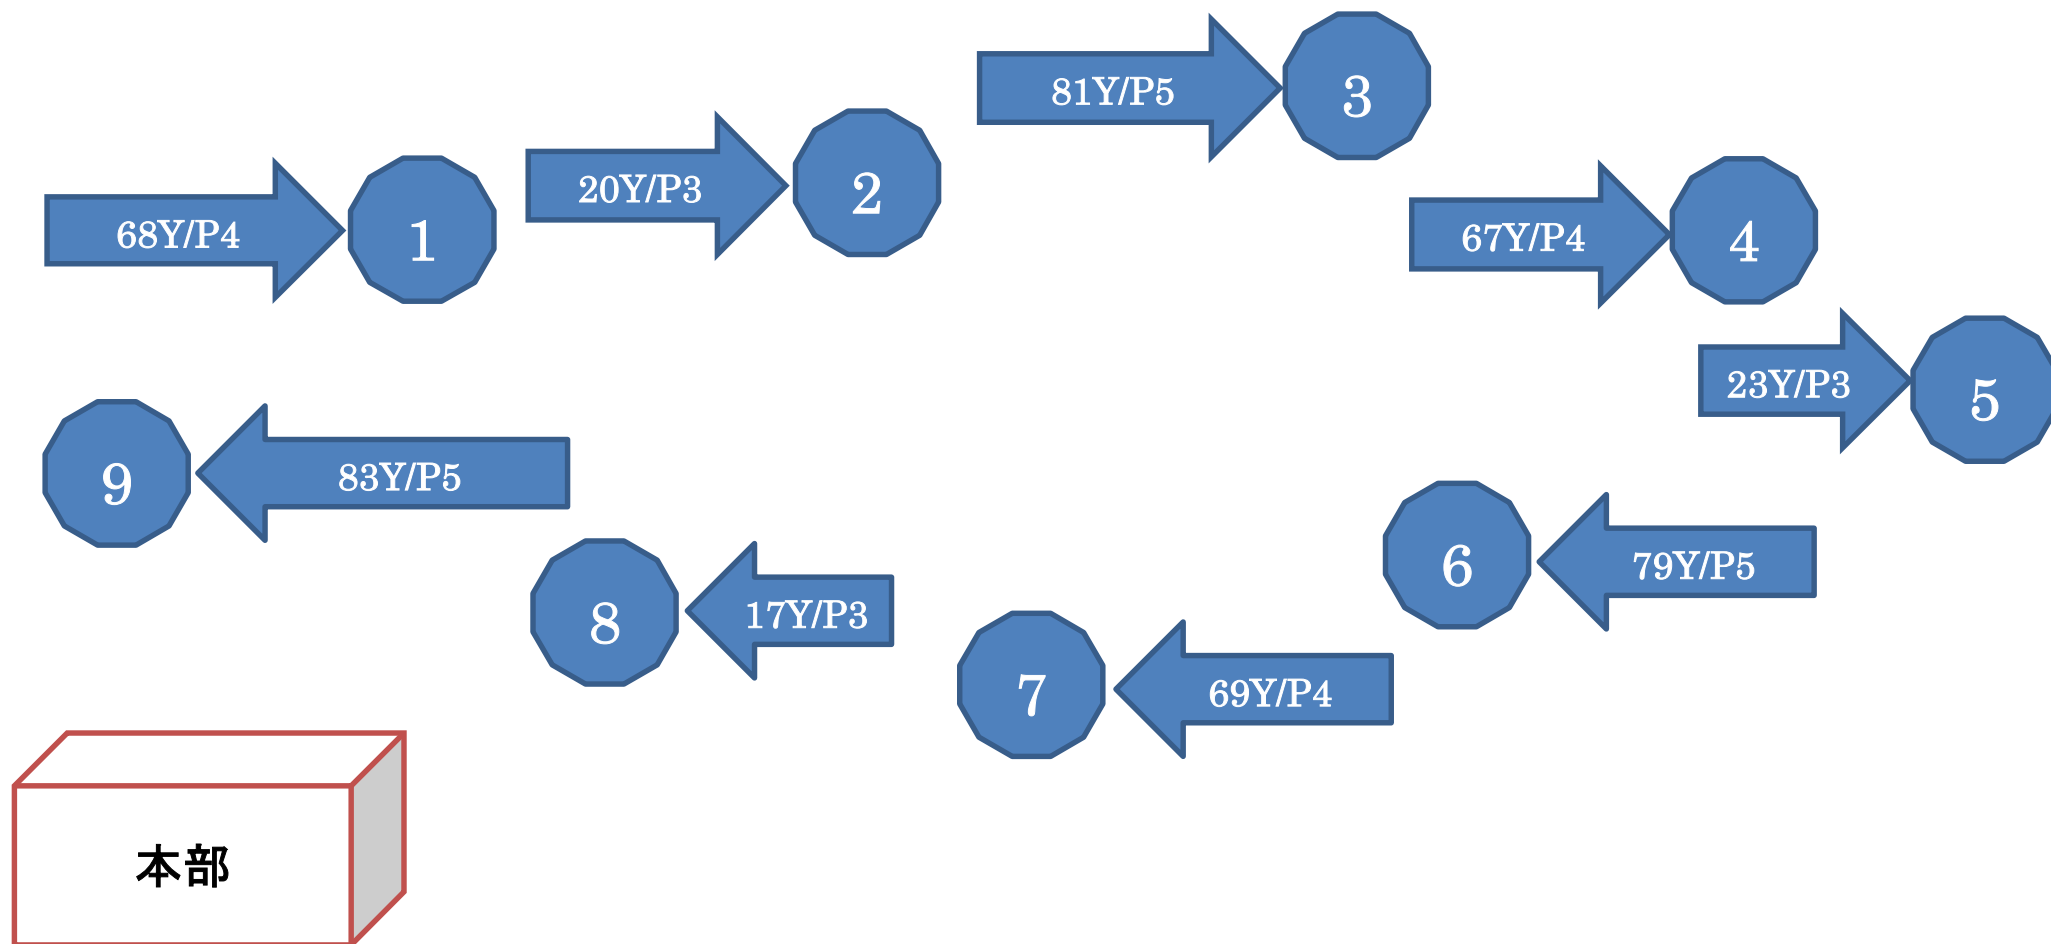

# スナッグゴルフ対抗戦兵庫地区予選会 コース図

9ホール/507ヤード/パー36 <雨天の場合は変更されます>

宝塚ゴルフ倶楽部 旧コース 4番ホール