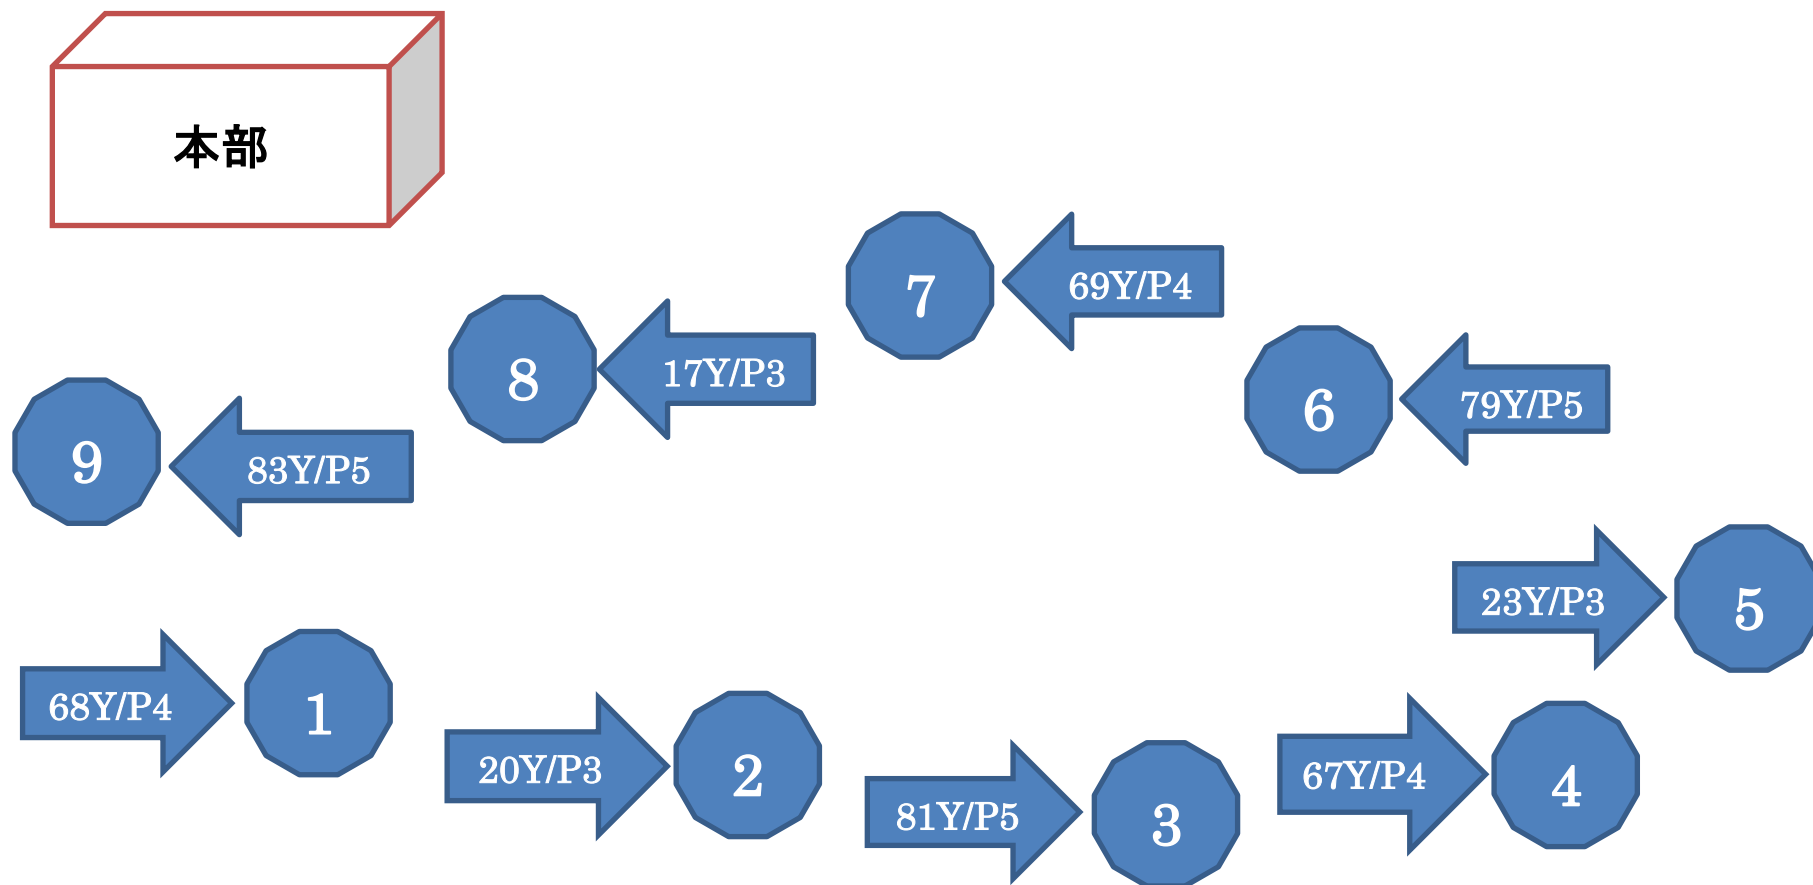

# 総武 CC 総武 C・スナッグゴルフ大会 コース図

9 ホール/507 ヤード/パー36 <雨天の場合は変更されます>

総武カントリークラブ総武コース 西 1 番ホール