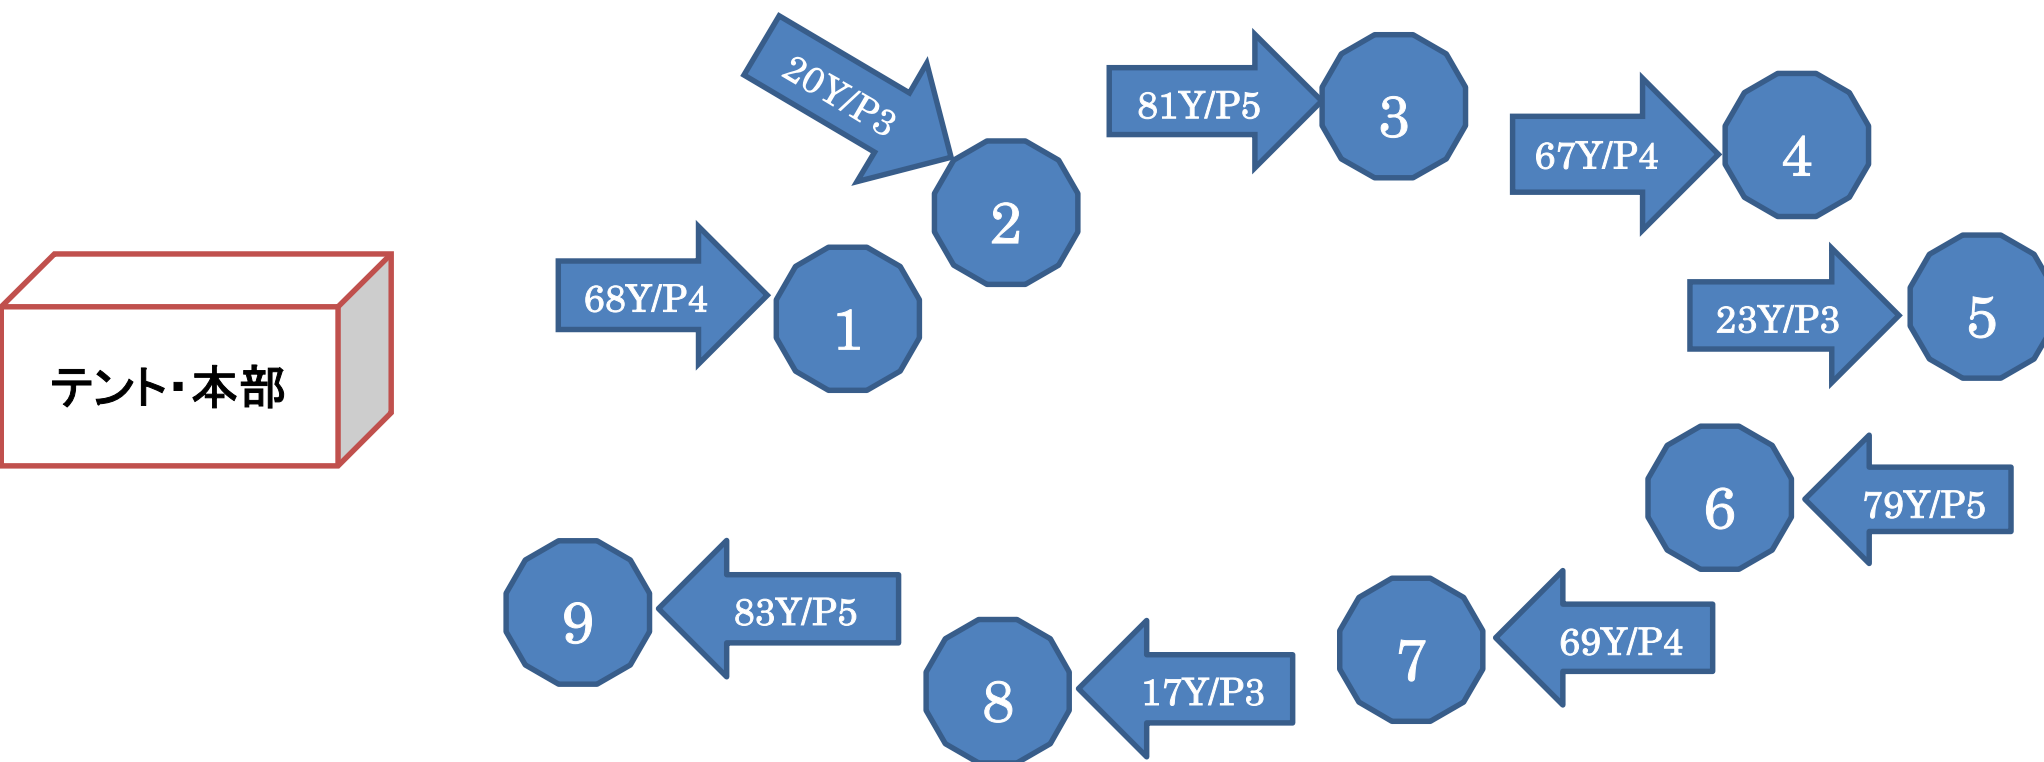

# スナッグゴルフ特設 コース図

9 ホール/507 ヤード/パー36 <コース設定は予告なく変更される場合があります。>

静ヒルズカントリークラブ 10 番ホール