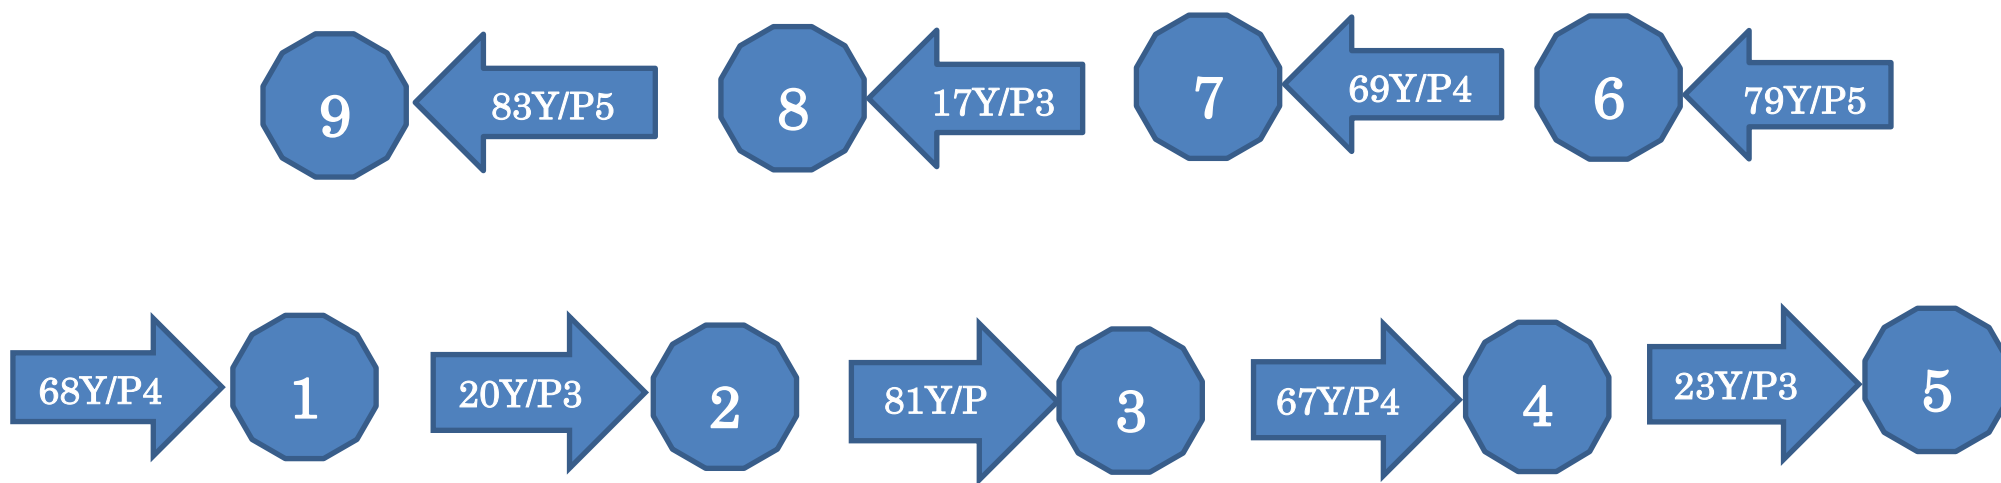

スナッグゴルフ特設 コース図

9 ホール/507 ヤード/パー36 <コース設定は予告なく変更される場合があります。>

取手国際ゴルフ倶楽部 東コース 1 番ホール