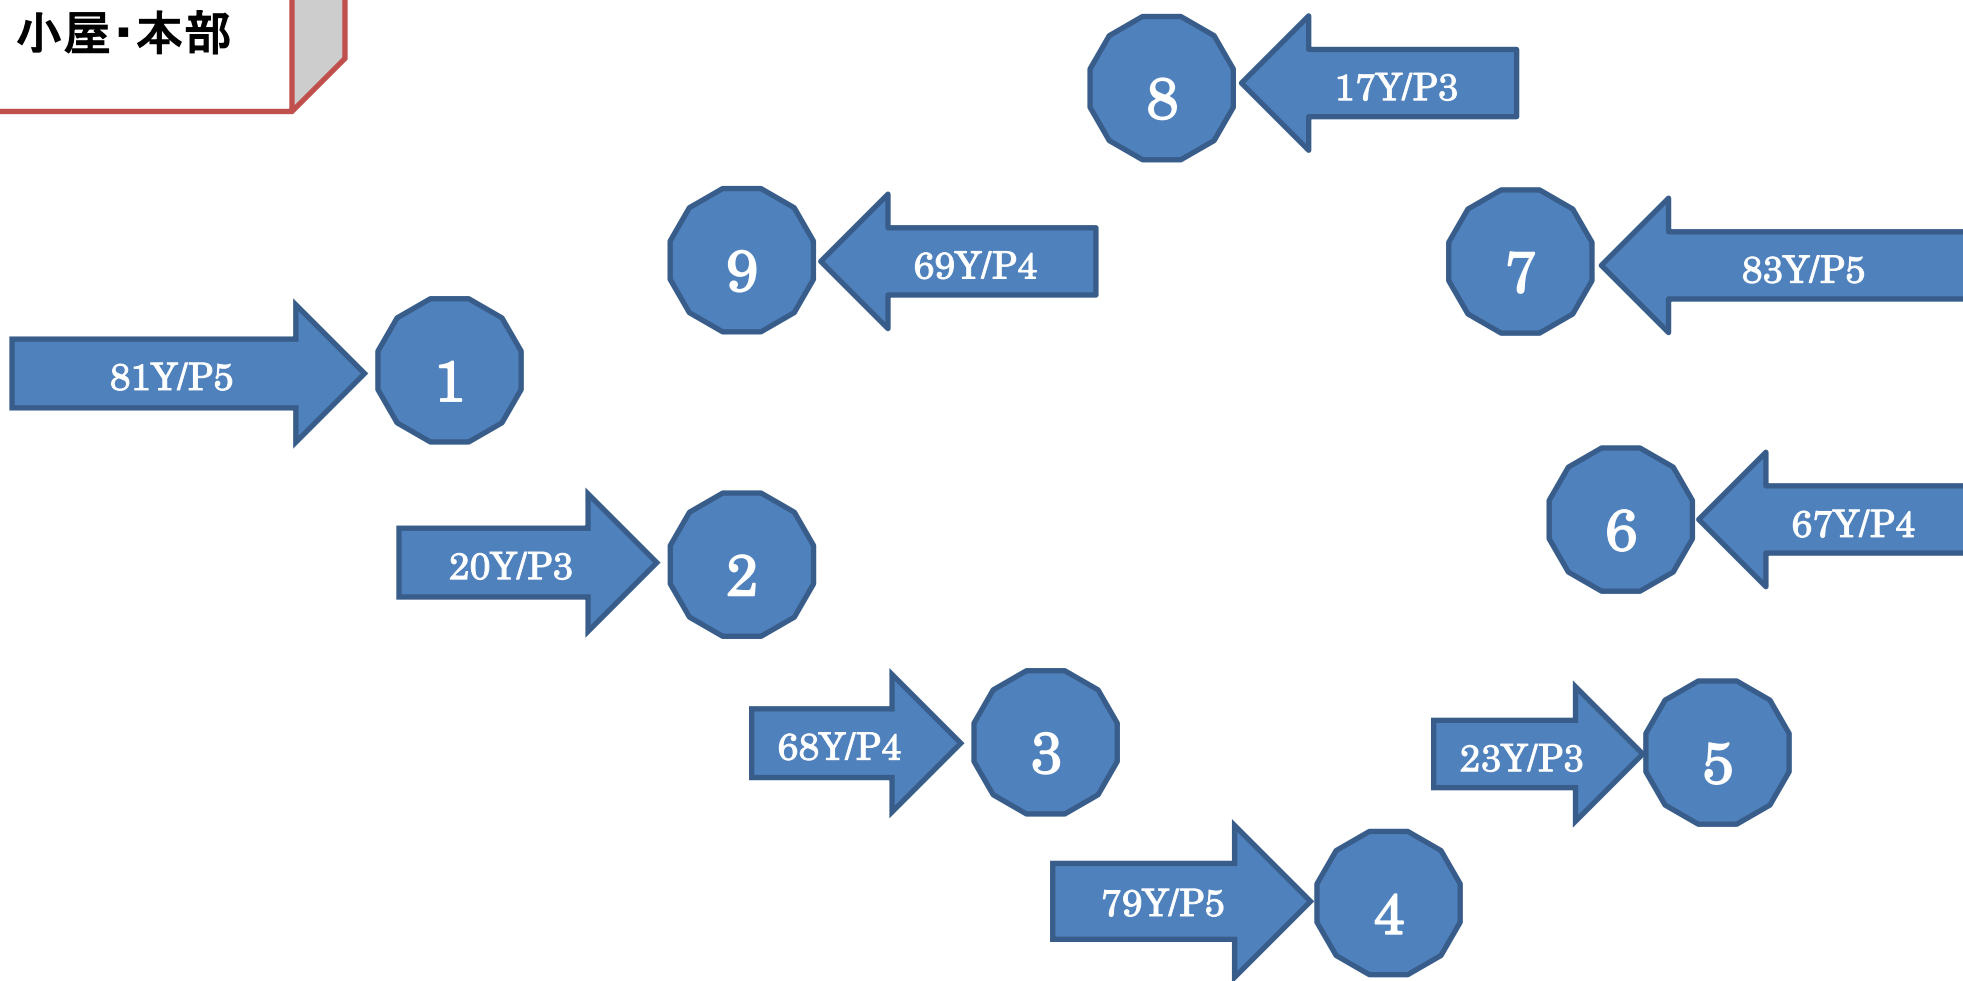

三重県愛知県スナッグゴルフ予選会 コース図

9 ホール/507 ヤード/パー36 <雨天の場合は変更されます>

東建多度カントリークラブ名古屋 1 番ホール