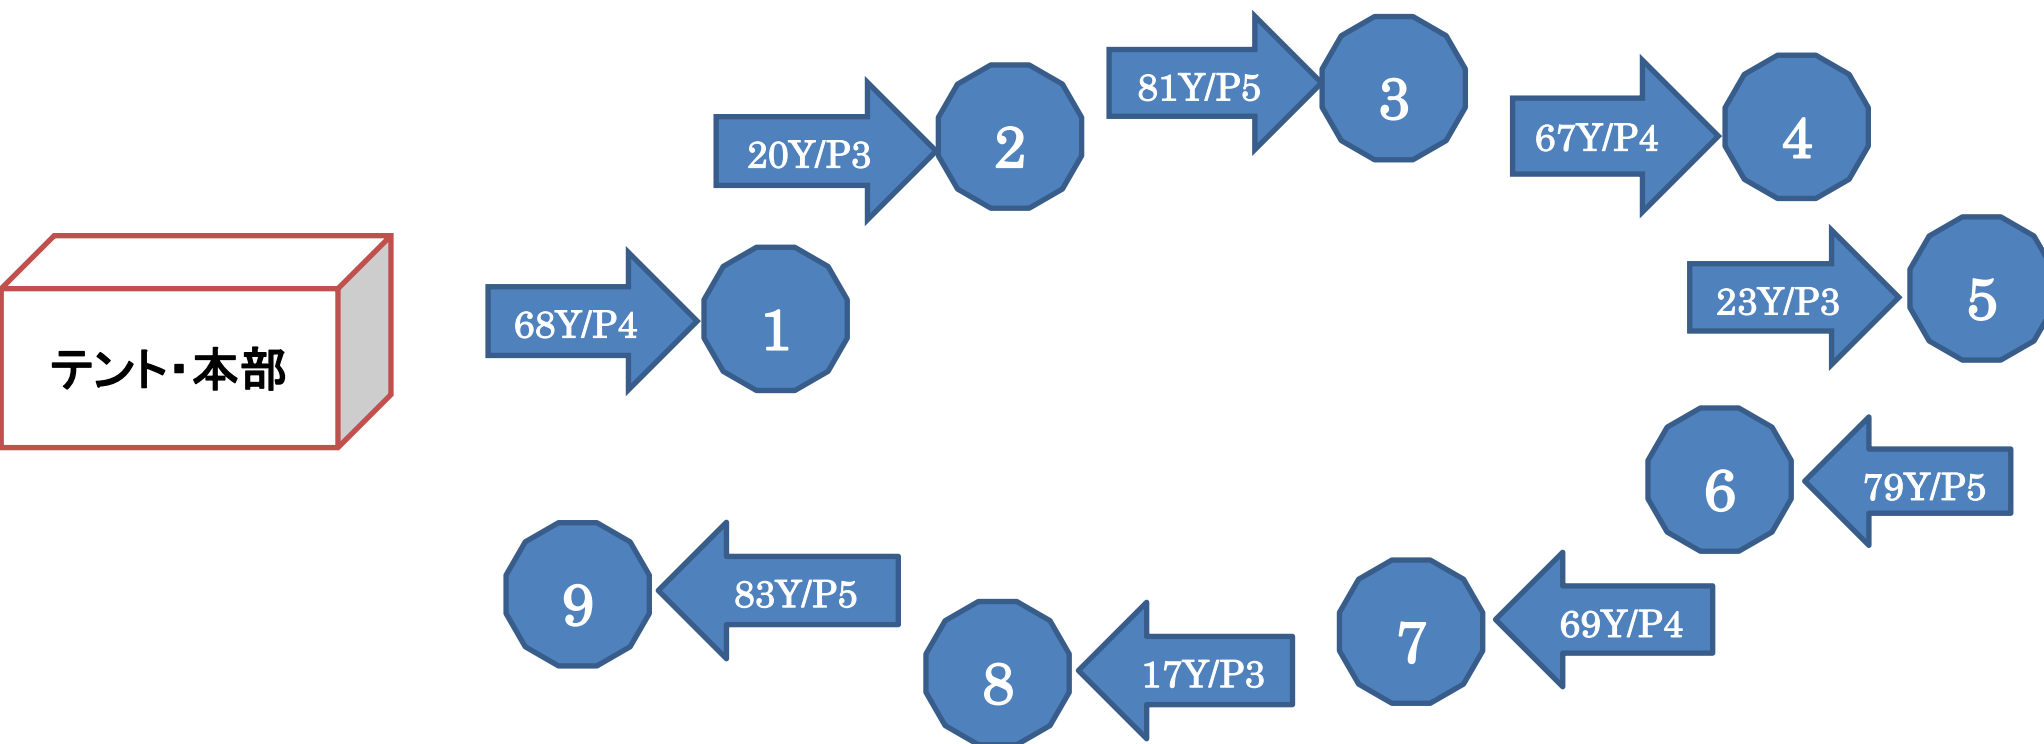

スナッグゴルフ特設 コース図

9 ホール/507 ヤード/パー36 <コース設定は予告なく変更される場合があります。>

トム・ワトソンゴルフコース 1 番ホール