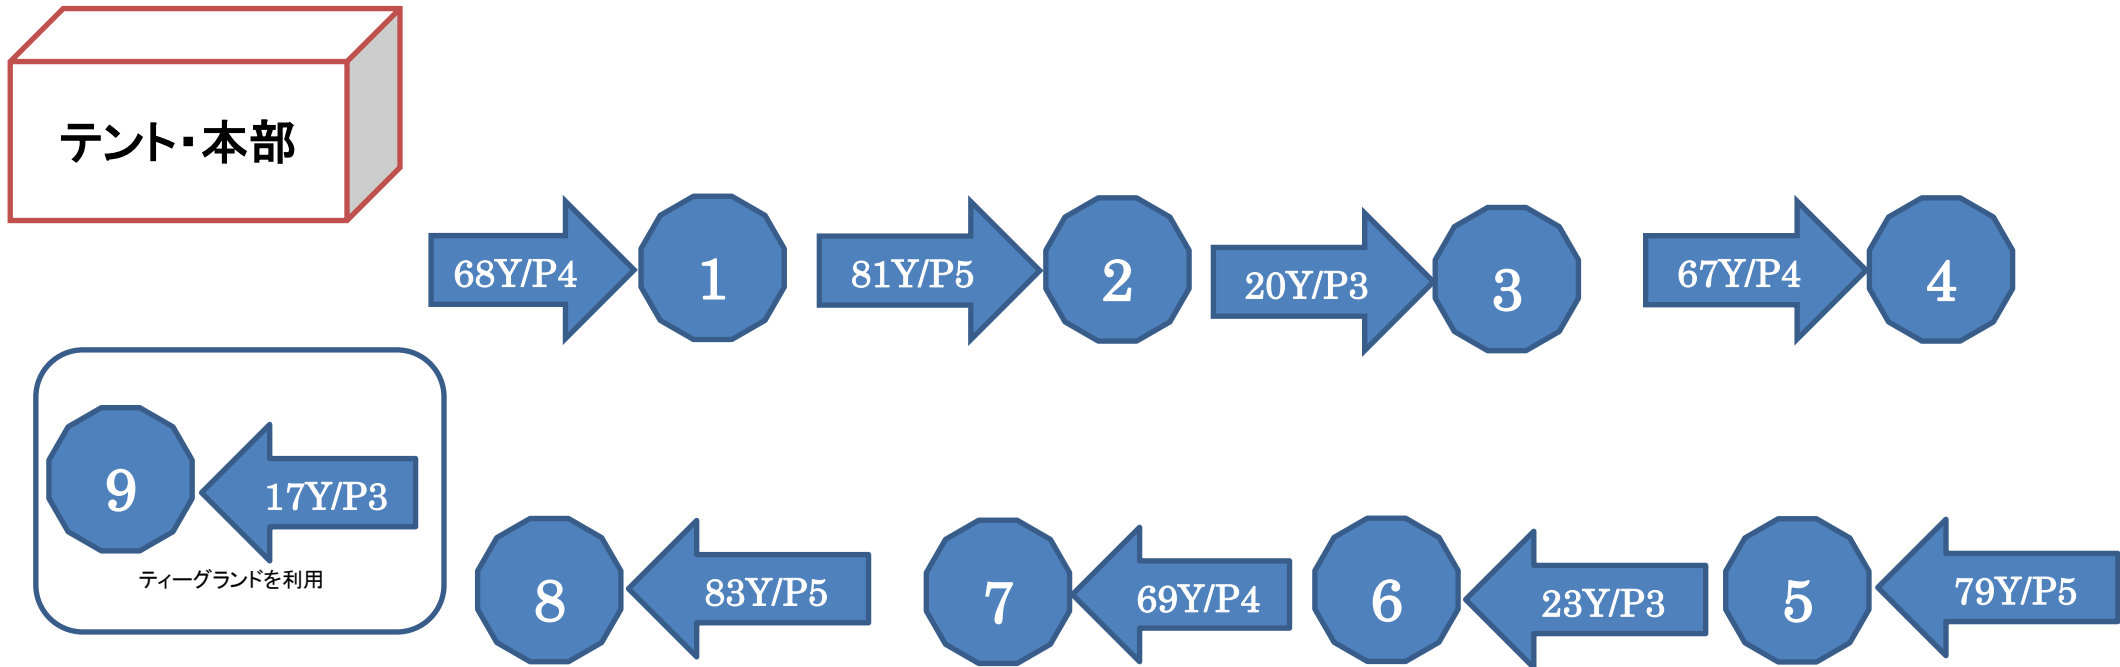

スナッグゴルフ特設 コース図

9 ホール/507 ヤード/パー36 <コース設定は予告なく変更される場合があります。>

プレジデントカントリー倶楽部山陽 椿コース 1 番ホール