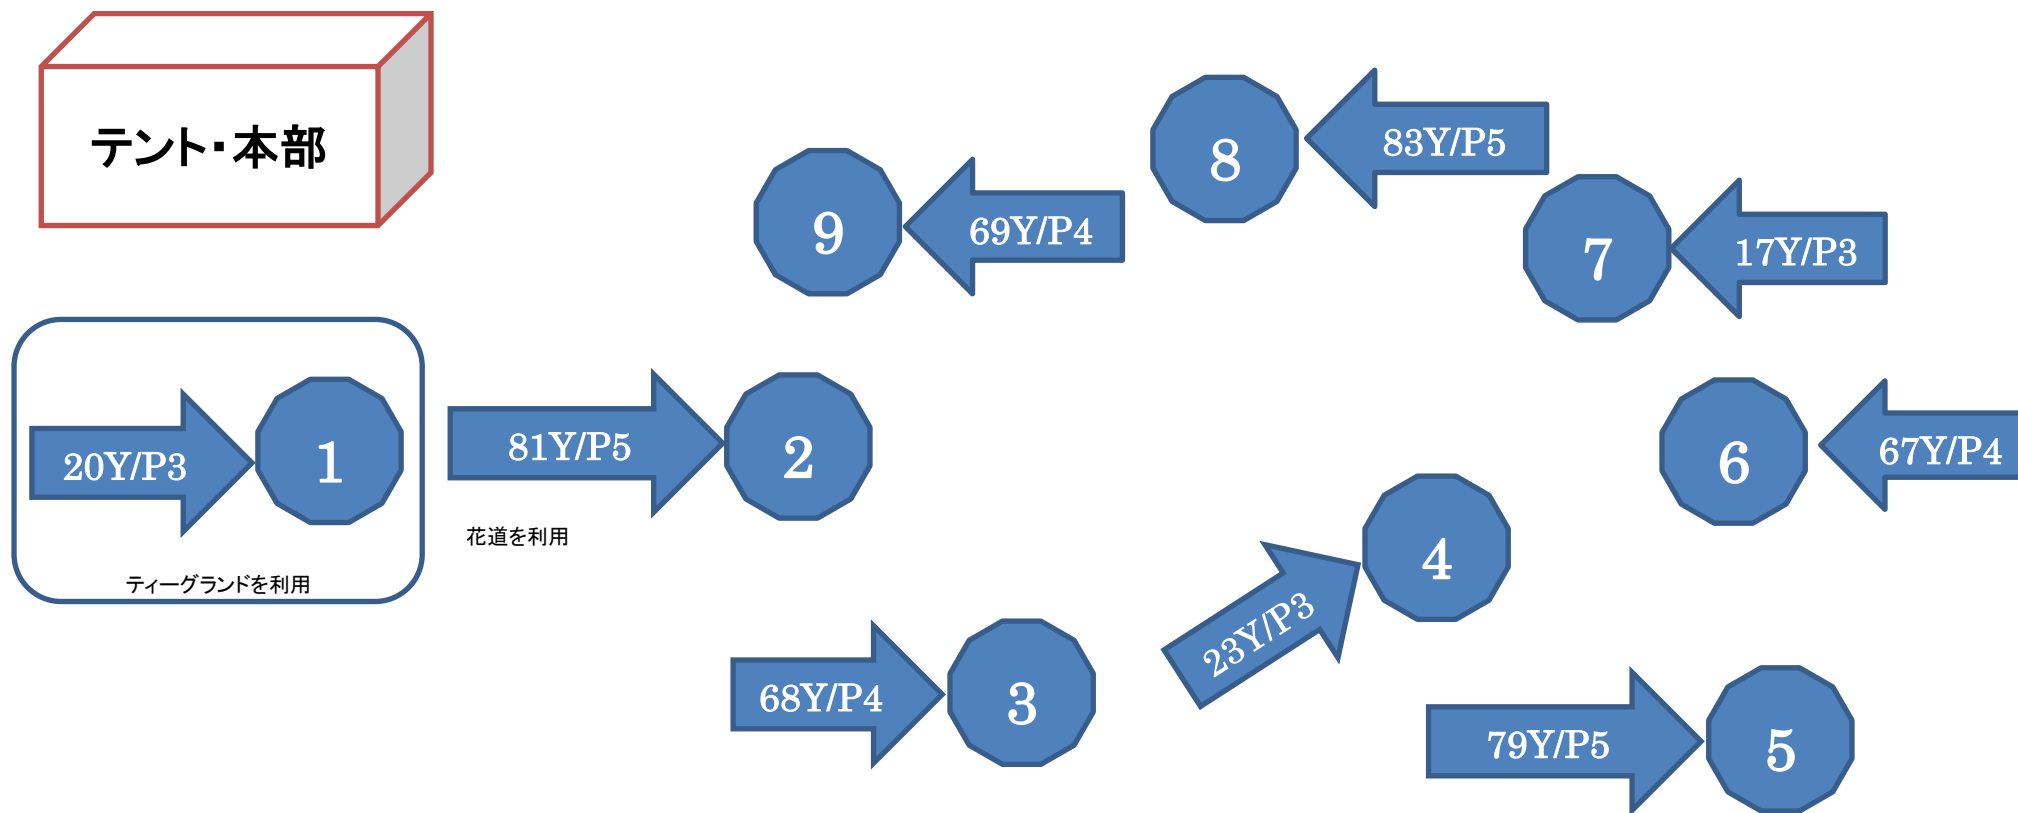

スナッグゴルフ特設 コース図

9 ホール/507 ヤード/パー36 <コース設定は予告なく変更される場合があります。>

芥屋ゴルフ倶楽部 1番ホール