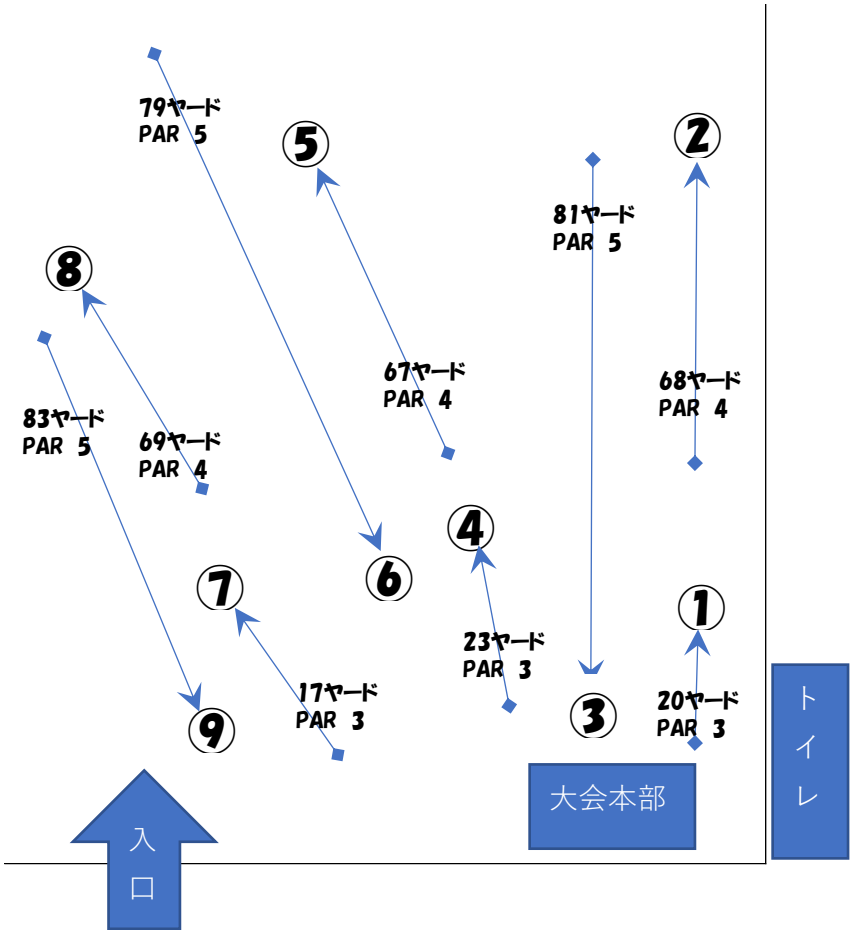

●スナッグゴルフ特設コース

体育館

駐車場