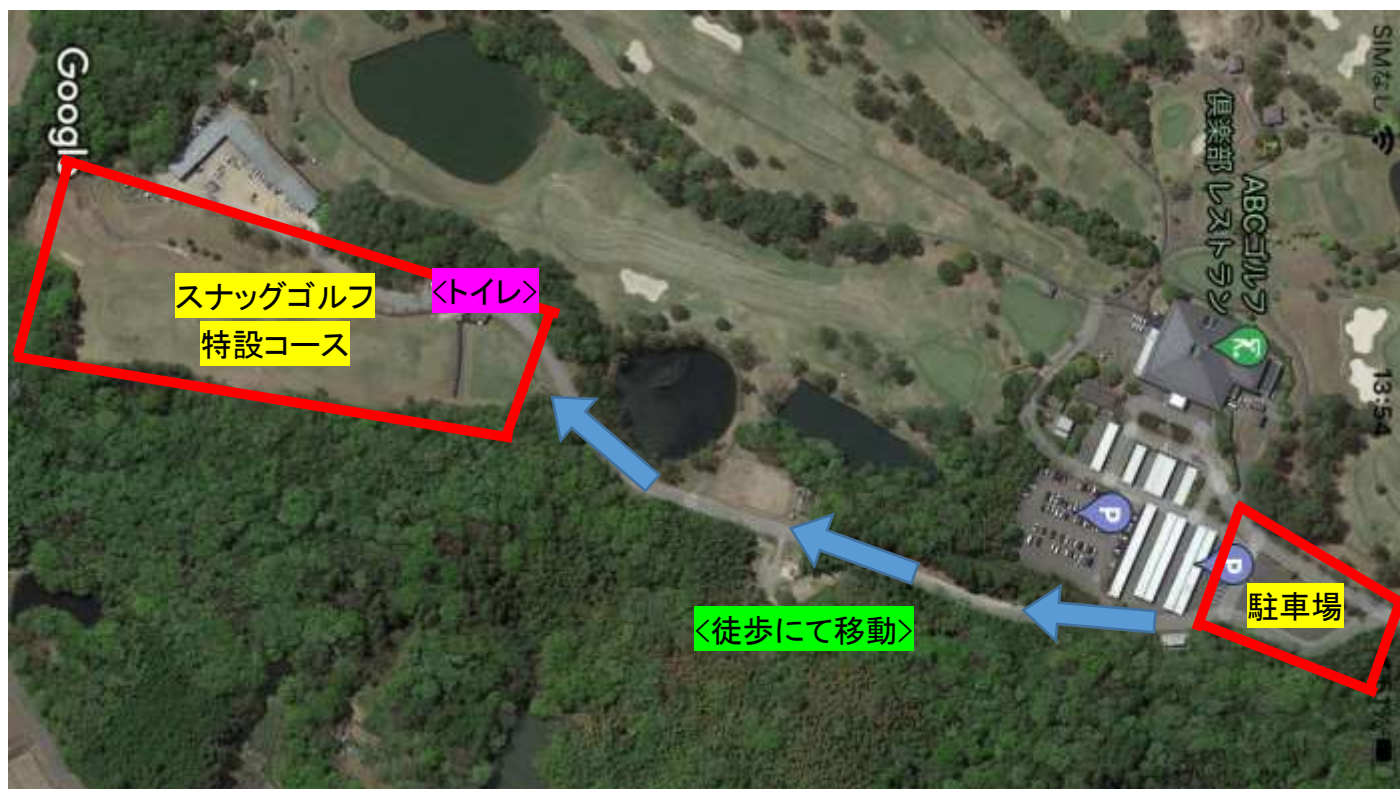

加東市スナッグゴルフ大会 特設コース(練習場)

ABC ゴルフ倶楽部 駐車場エリア