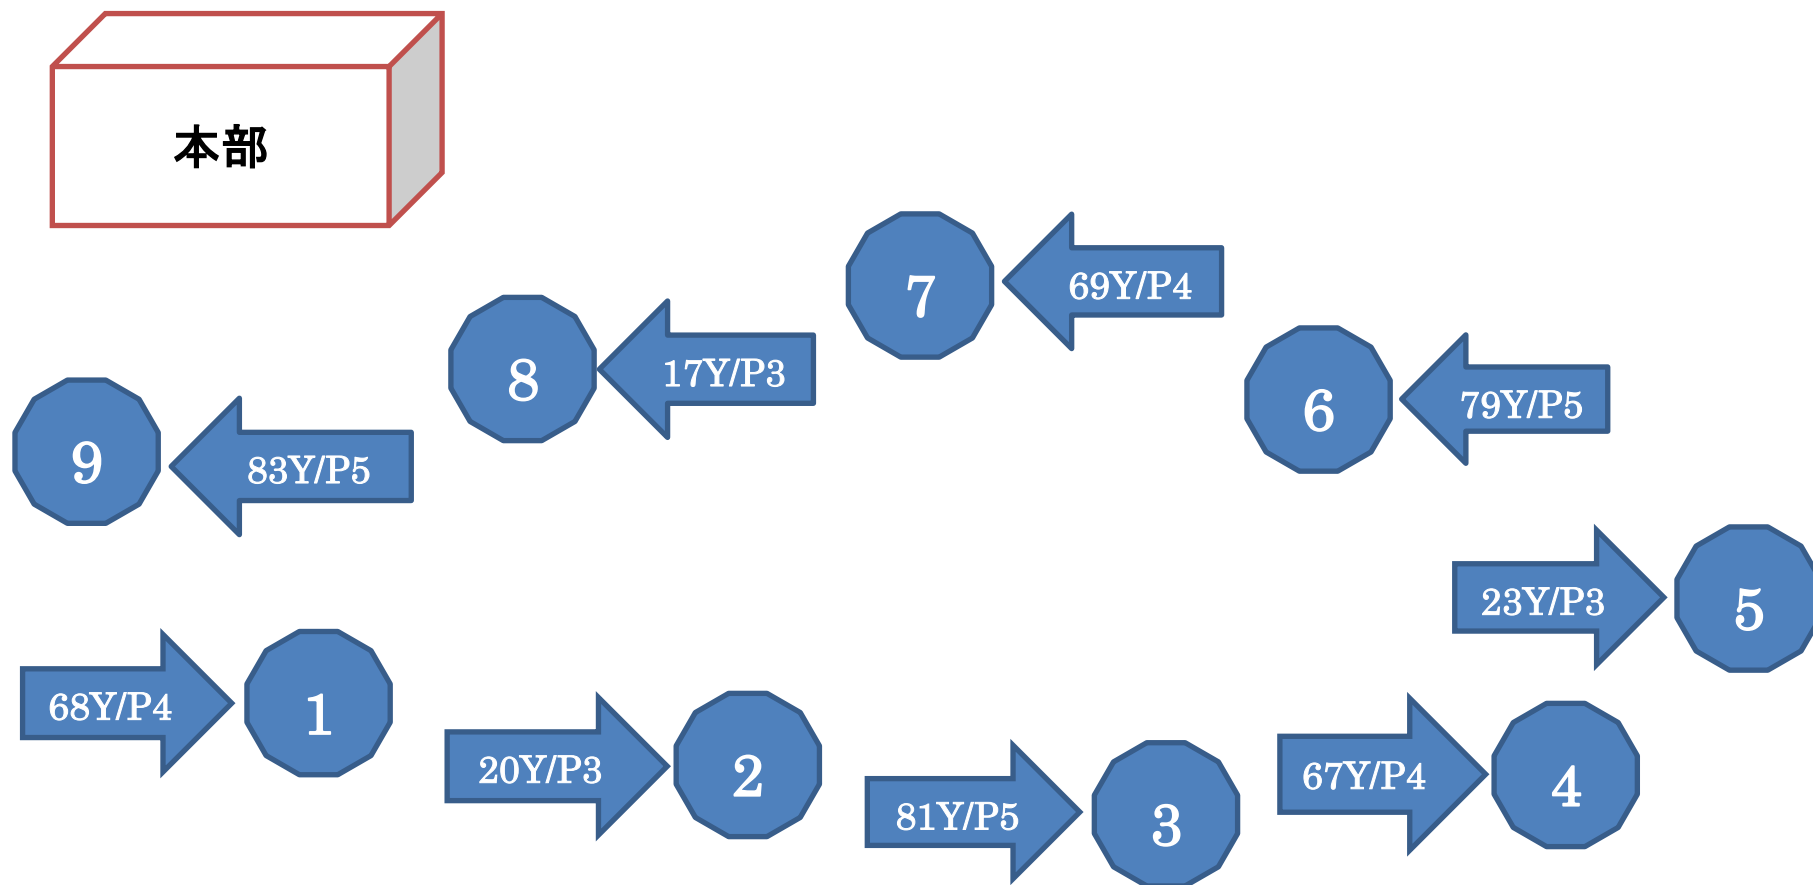

総武 CC 総武 C・スナッグゴルフ大会 コース図

9 ホール/507 ヤード/パー36 <雨天の場合は変更されます>

総武カントリークラブ総武コース 西 1 番ホール