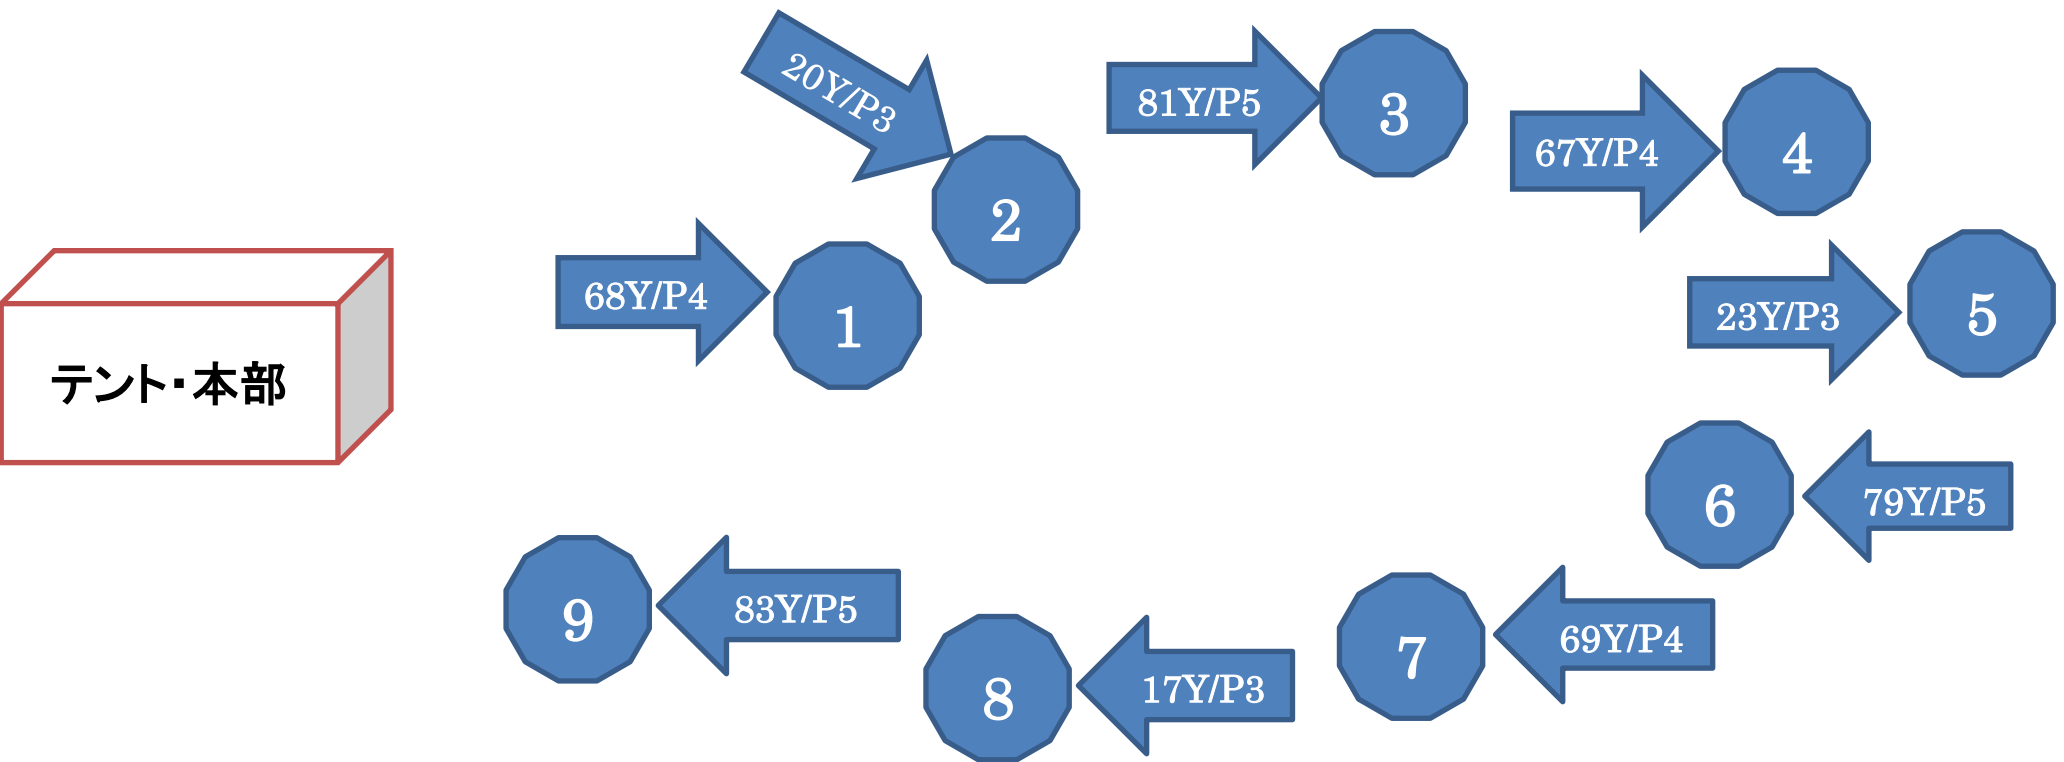

# スナッグゴルフ特設 コース図

9 ホール/507 ヤード/パー36 <コース設定は予告なく変更される場合があります。>

静ヒルズカントリークラブ 10 番ホール