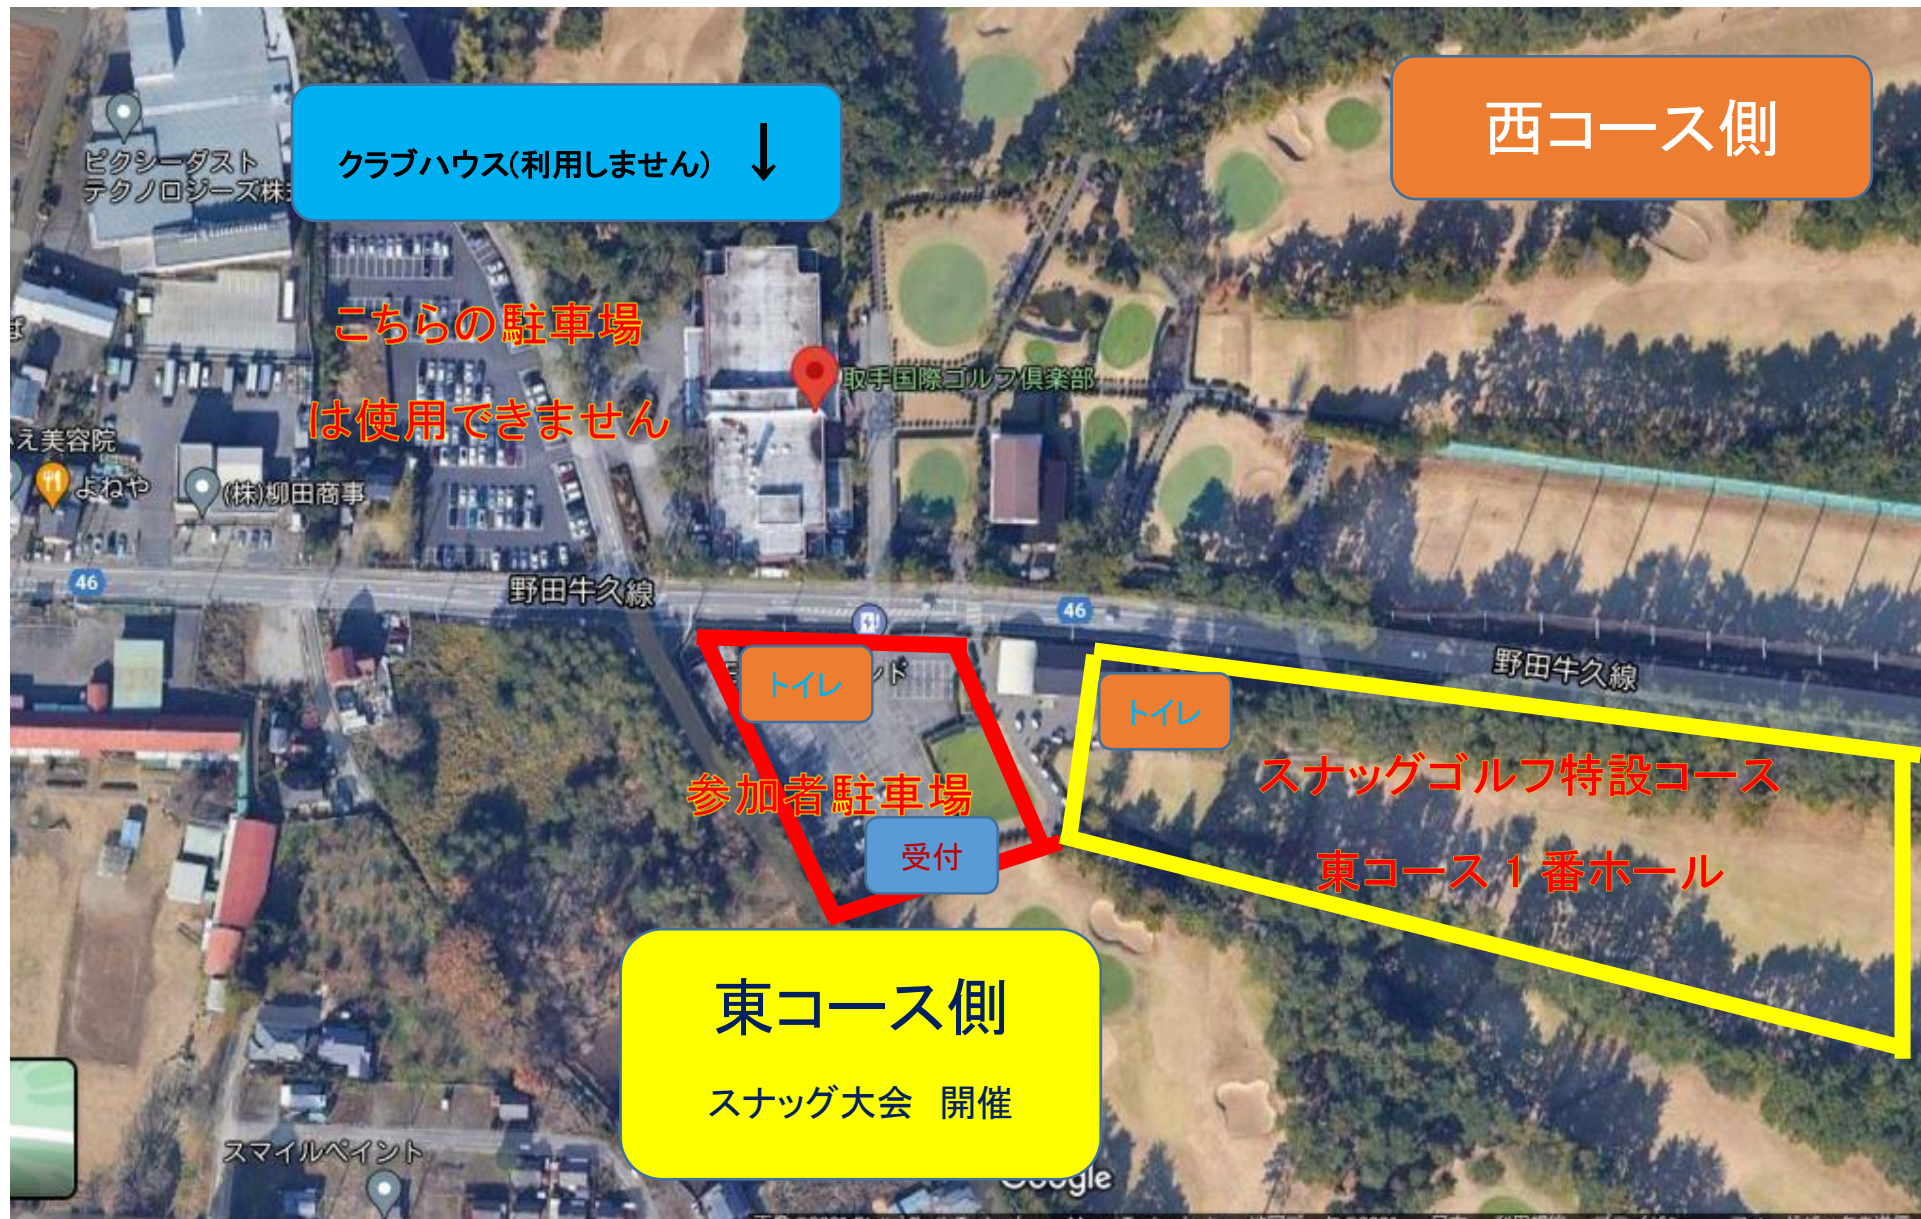

取手国際ゴルフ倶楽部 つくばみらい市スナッグゴルフ大会 駐車場

※西コース側駐車場は道路横断の危険があるため東コース側駐車場をご利用ください。また、駐車場は奥側よりお停めください。

万一、満車の場合には西コース側駐車場にお停め頂き、選手・児童に保護者が必ず付き添って道路を横断して東コース側へお越しください。