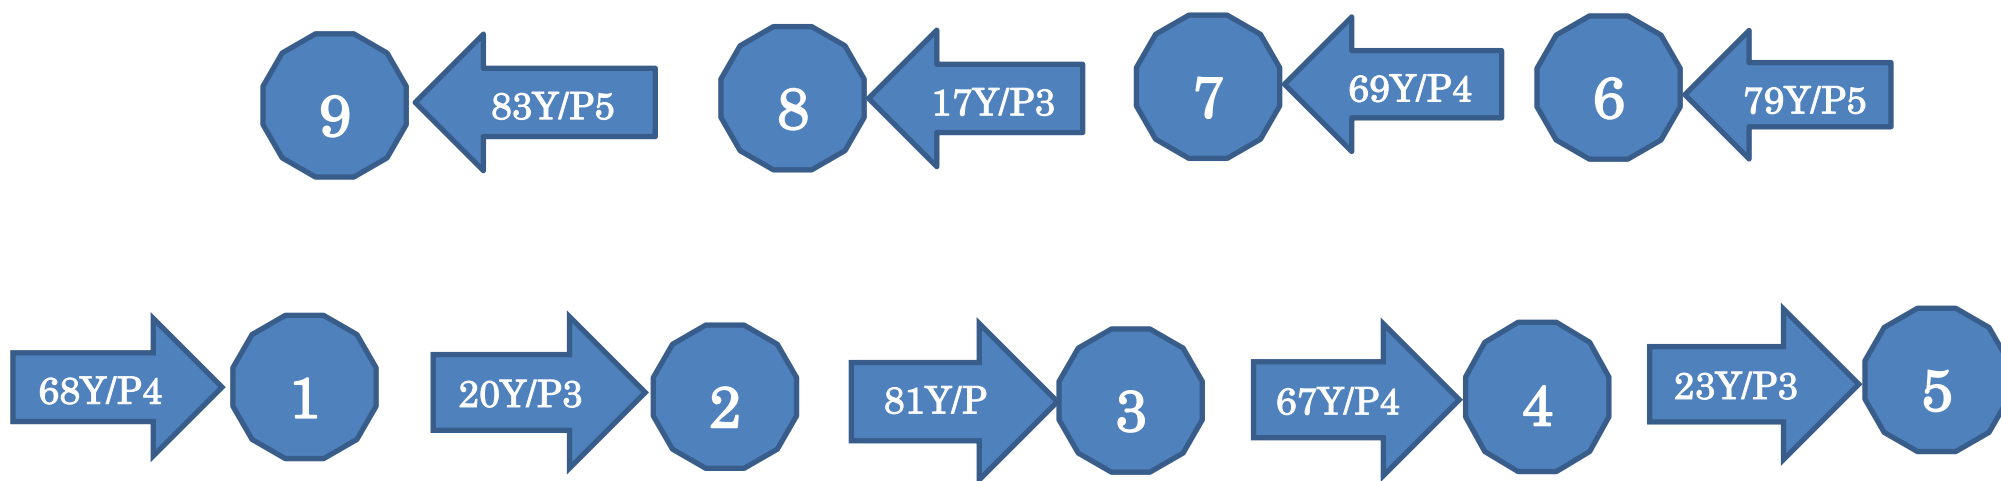

# スナッグゴルフ特設 コース図

9 ホール/507 ヤード/パー36 <コース設定は予告なく変更される場合があります。>

取手国際ゴルフ倶楽部 東コース 1 番ホール