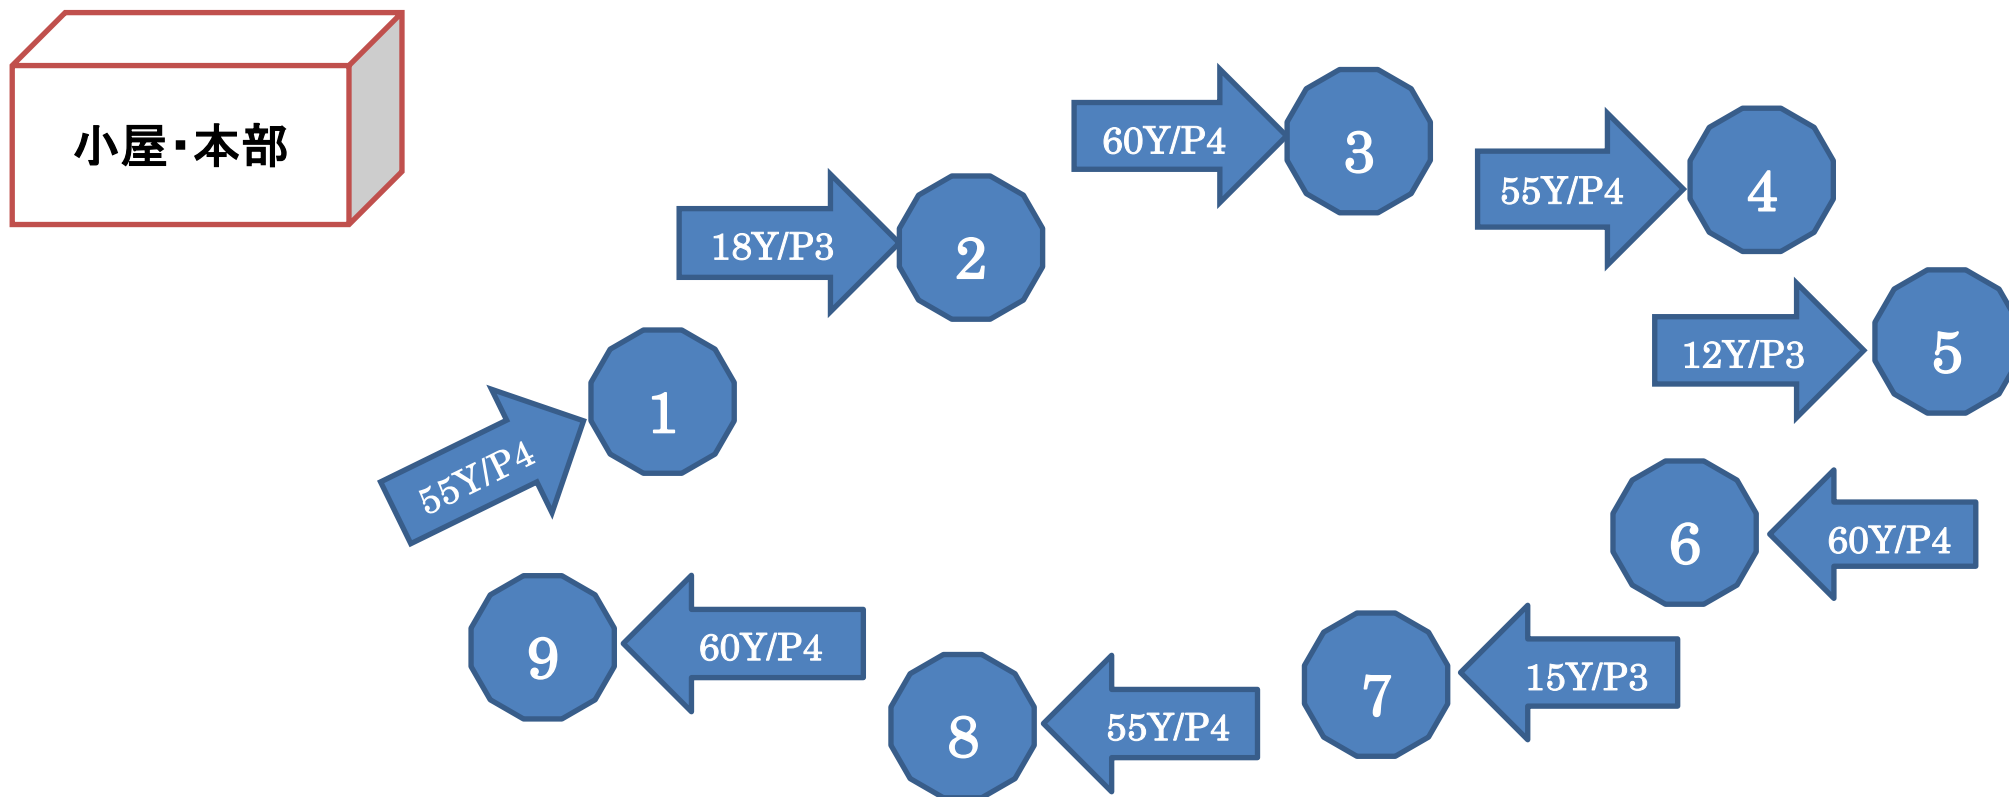

# 仙台空港カントリークラブ・スナッグゴルフ大会 コース図

9 ホール/390 ヤード/パー33 <雨天の場合は変更されます>

仙台空港カントリークラブ 1 番ホール