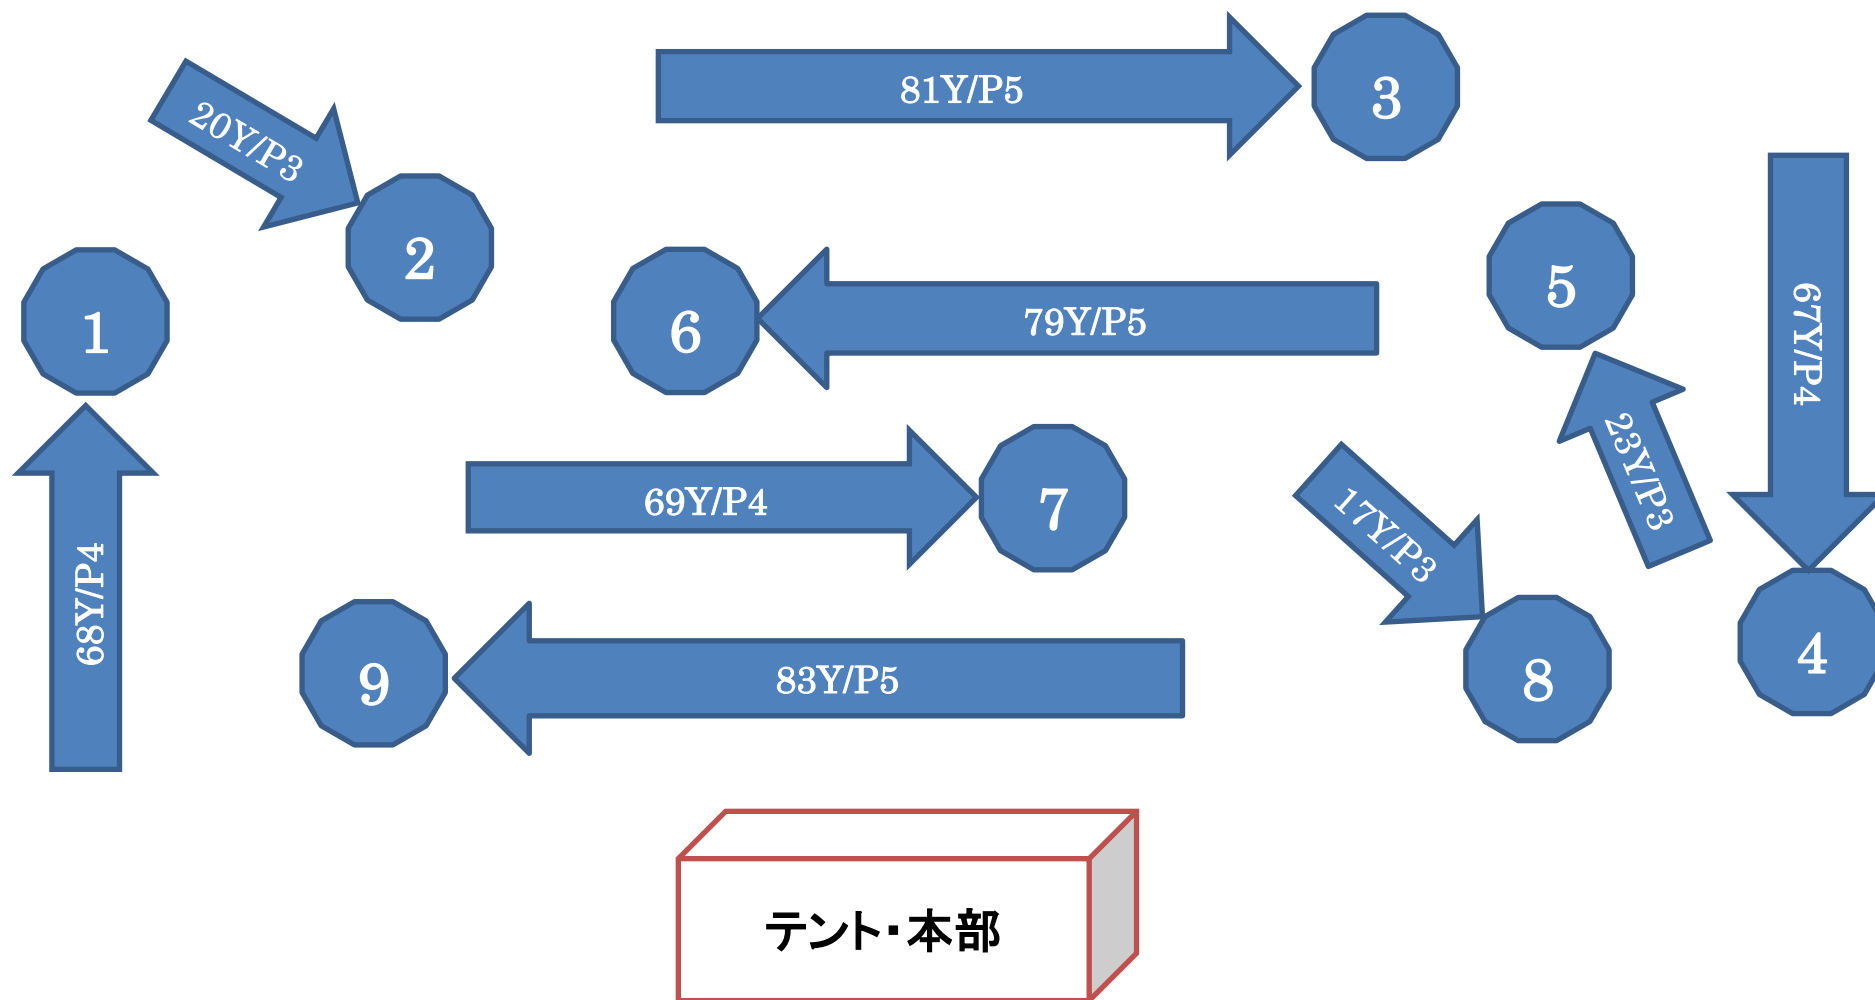

女川町・石巻市スナッグゴルフ大会 コース図

9 ホール/507 ヤード/パー36 <雨天の場合は変更されます>

女川スタジアム特設コース