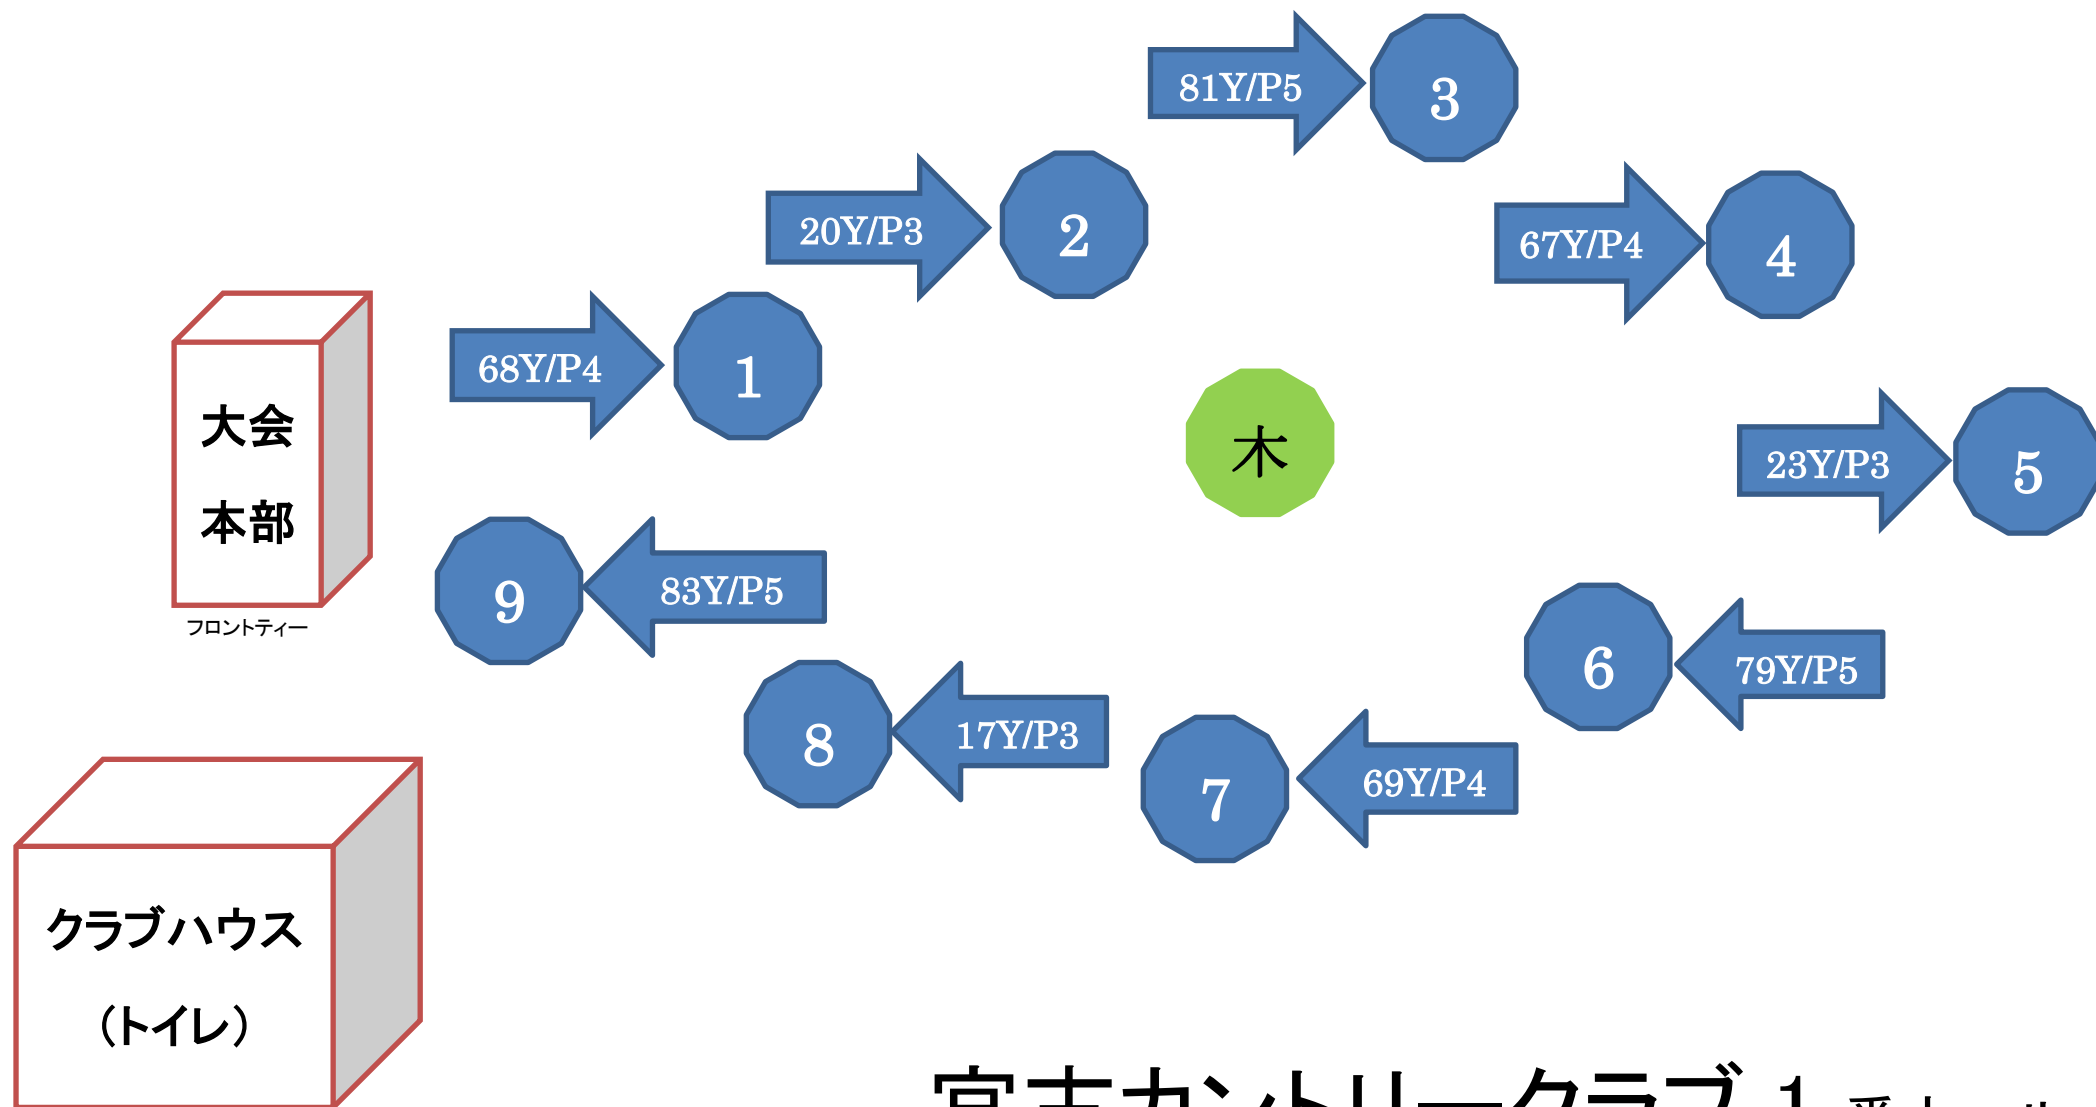

宮古市長杯スナッグゴルフ大会 コース図

9 ホール/507 ヤード/パー36 <雨天の場合は変更されます>

宮古カントリークラブ 1 番ホール