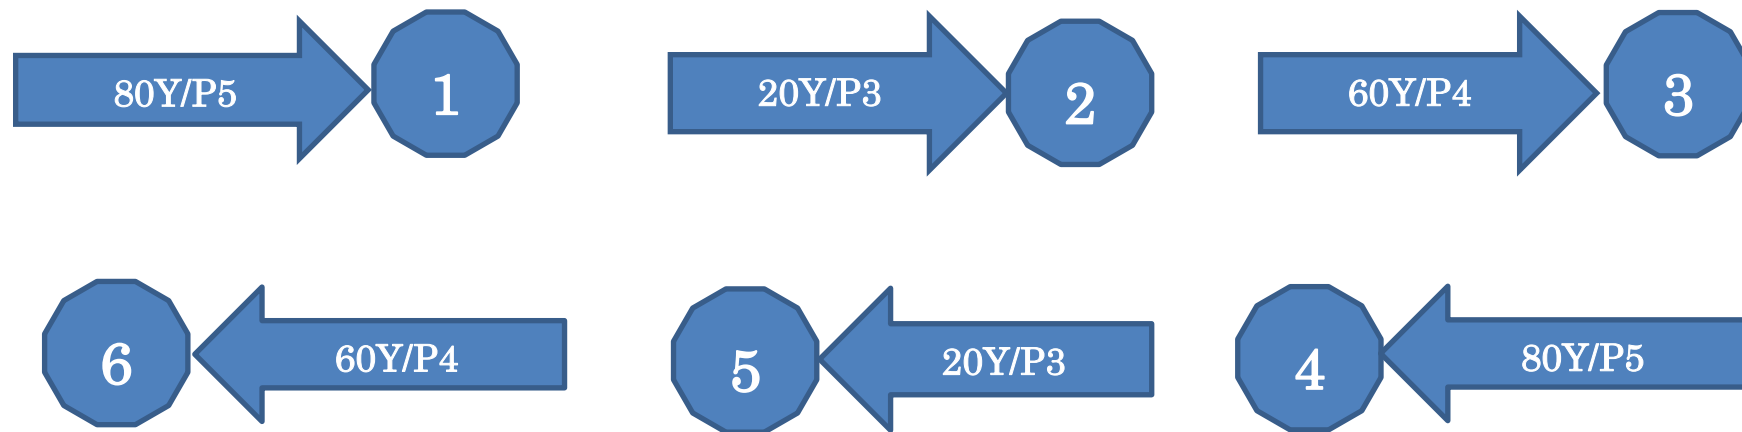

# 太平洋クラブ 御殿場コース 10番ホール

## スナッグゴルフ特設コース図

9 ホール/ 480 ヤード/ パー36 <雨天の場合は変更されます>

### 【1番ホールからスタートする選手】

1番ホールから6番ホールまでプレーし、続いて1番から3番までプレーし合計9ホールをプレーします。

### 【4番ホールからスタートする選手】

4番ホールから6番ホールまでプレーし、続いて1番から6番までプレーし合計9ホールをプレーします。