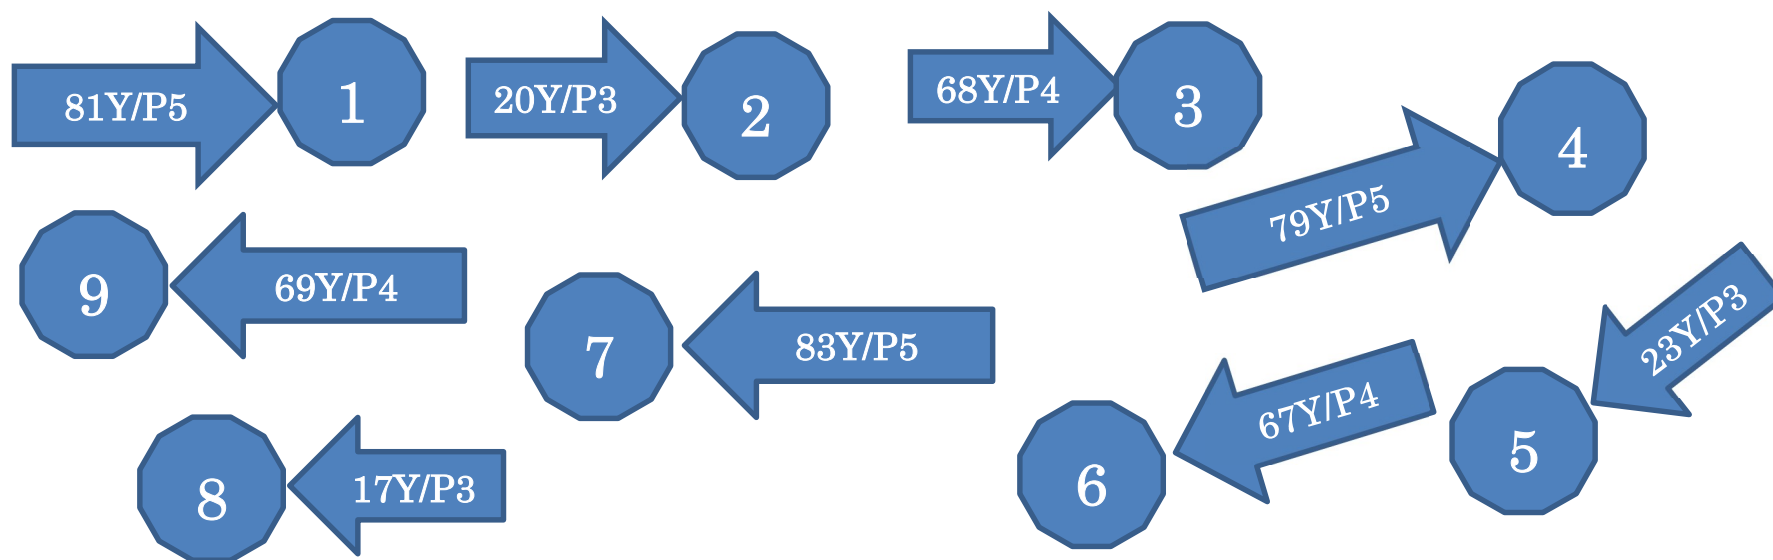

スナッグゴルフ特設 コース図

9 ホール/507 ヤード/パー36 <コース設定は予告なく変更される場合があります。>

松永カントリークラブ 10番ホール