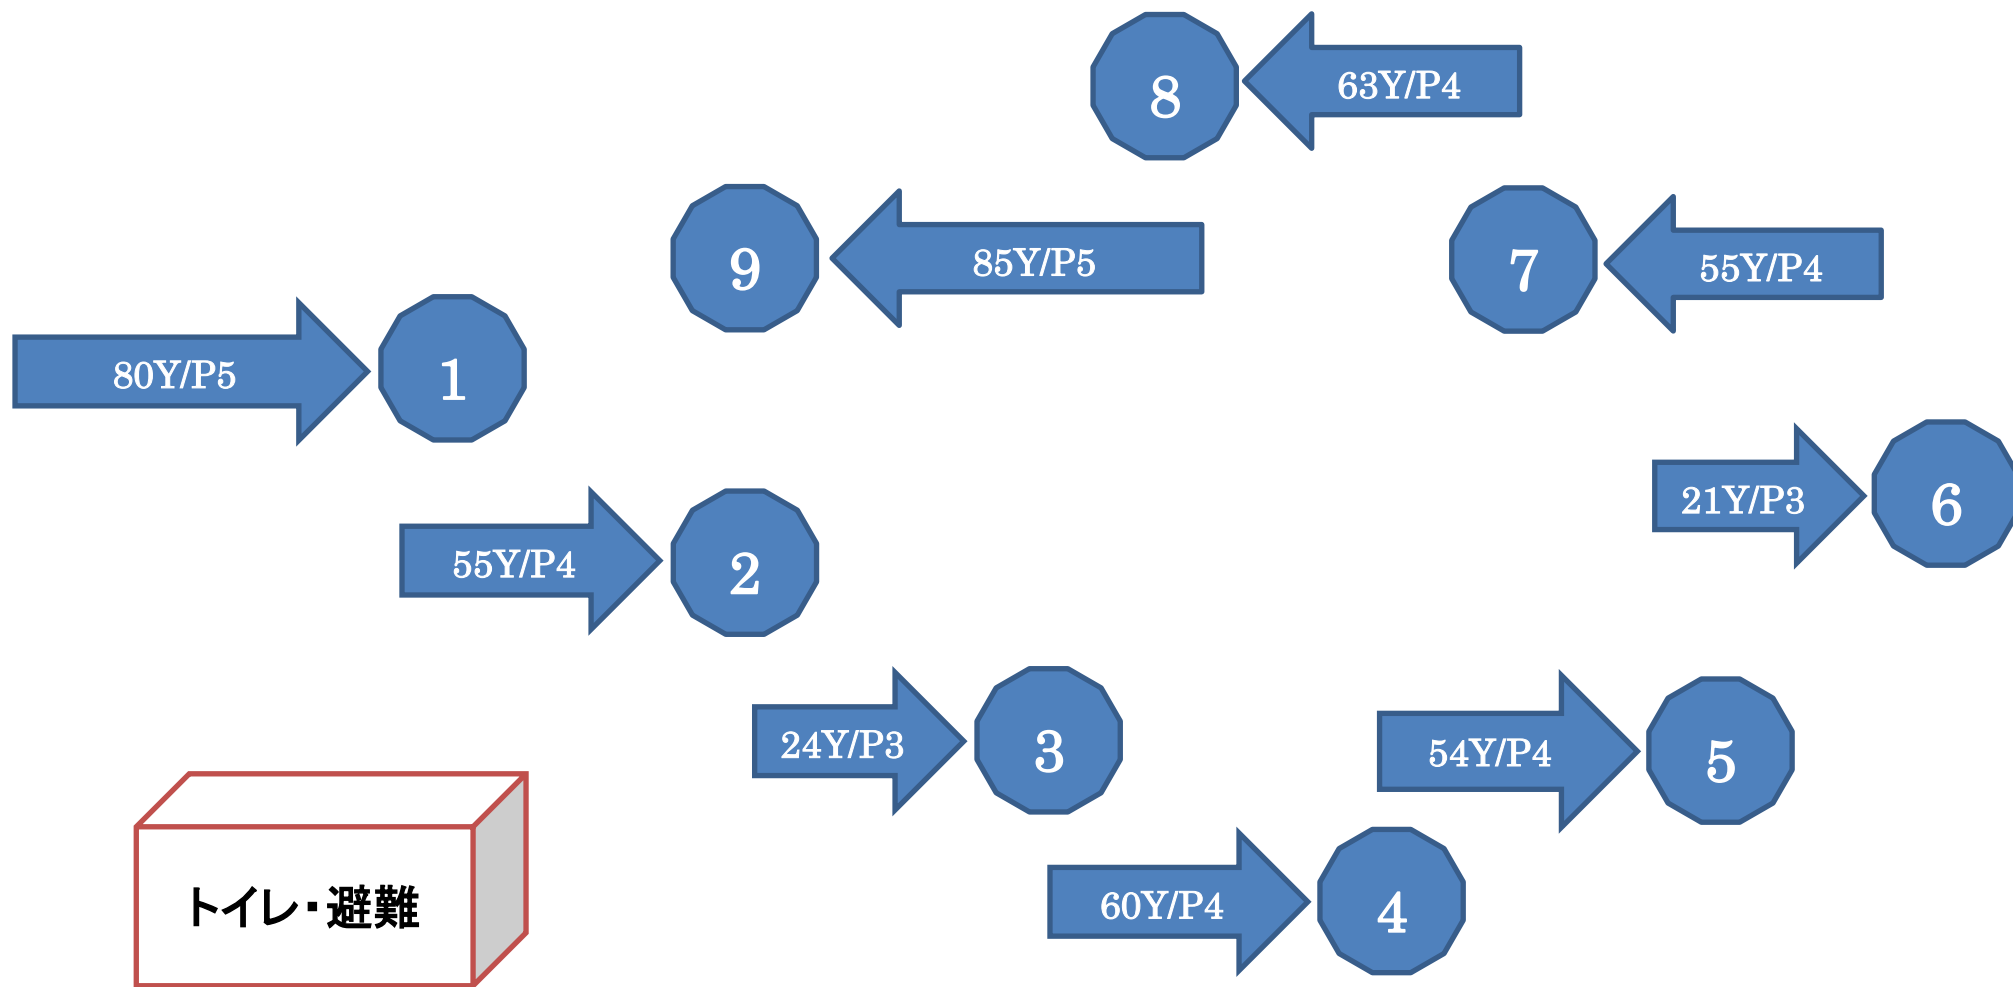

徳島県スナッグゴルフ大会 コース図

9 ホール/497 ヤード/パー36 <雨天の場合は変更されます>

Jクラシック GC 1 番ホール