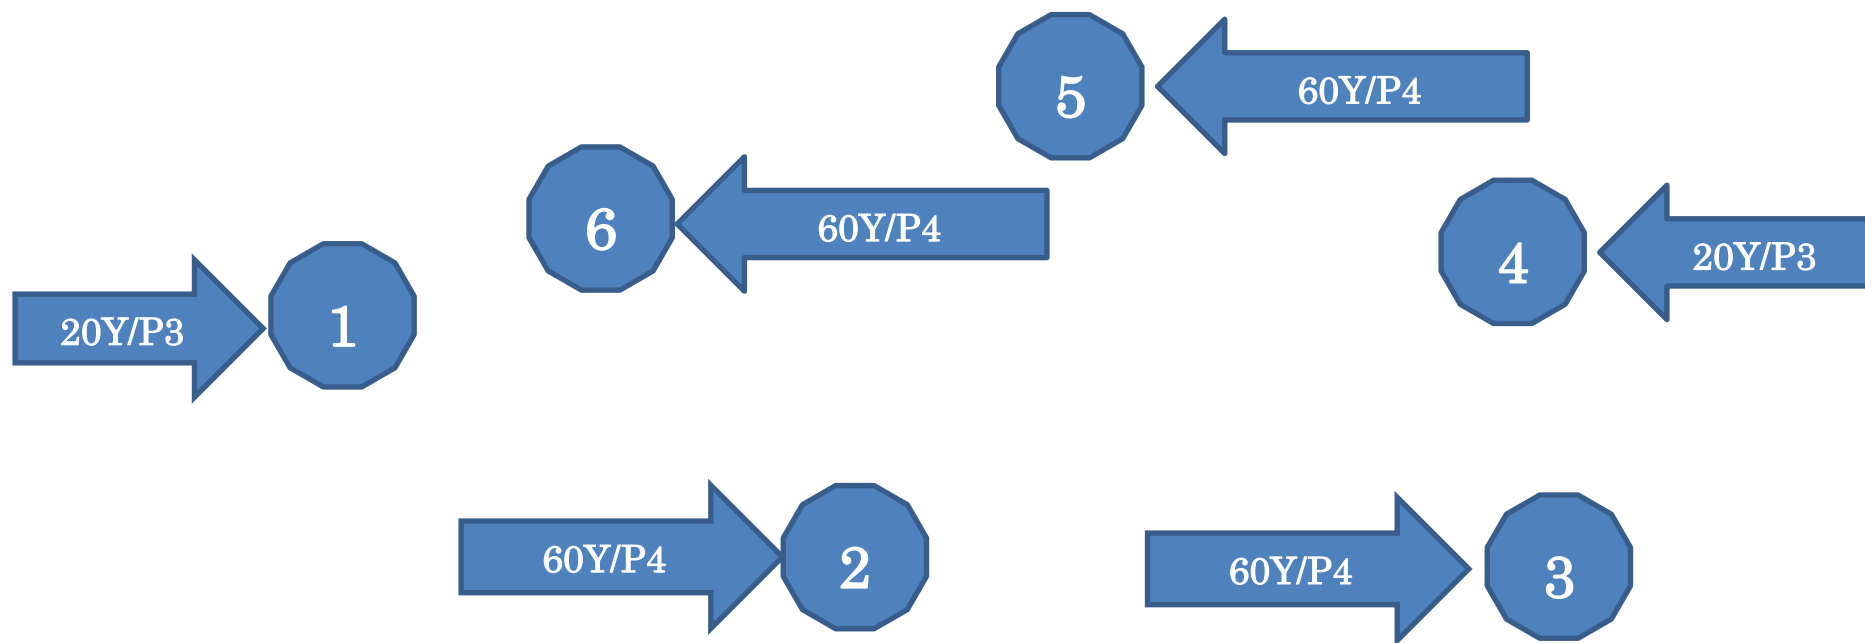

糸島市スナッグゴルフ予選会 コース図

6 ホール/280 ヤード/パー22 <雨天の場合は変更されます>

芥屋ゴルフ倶楽部 10番ホール