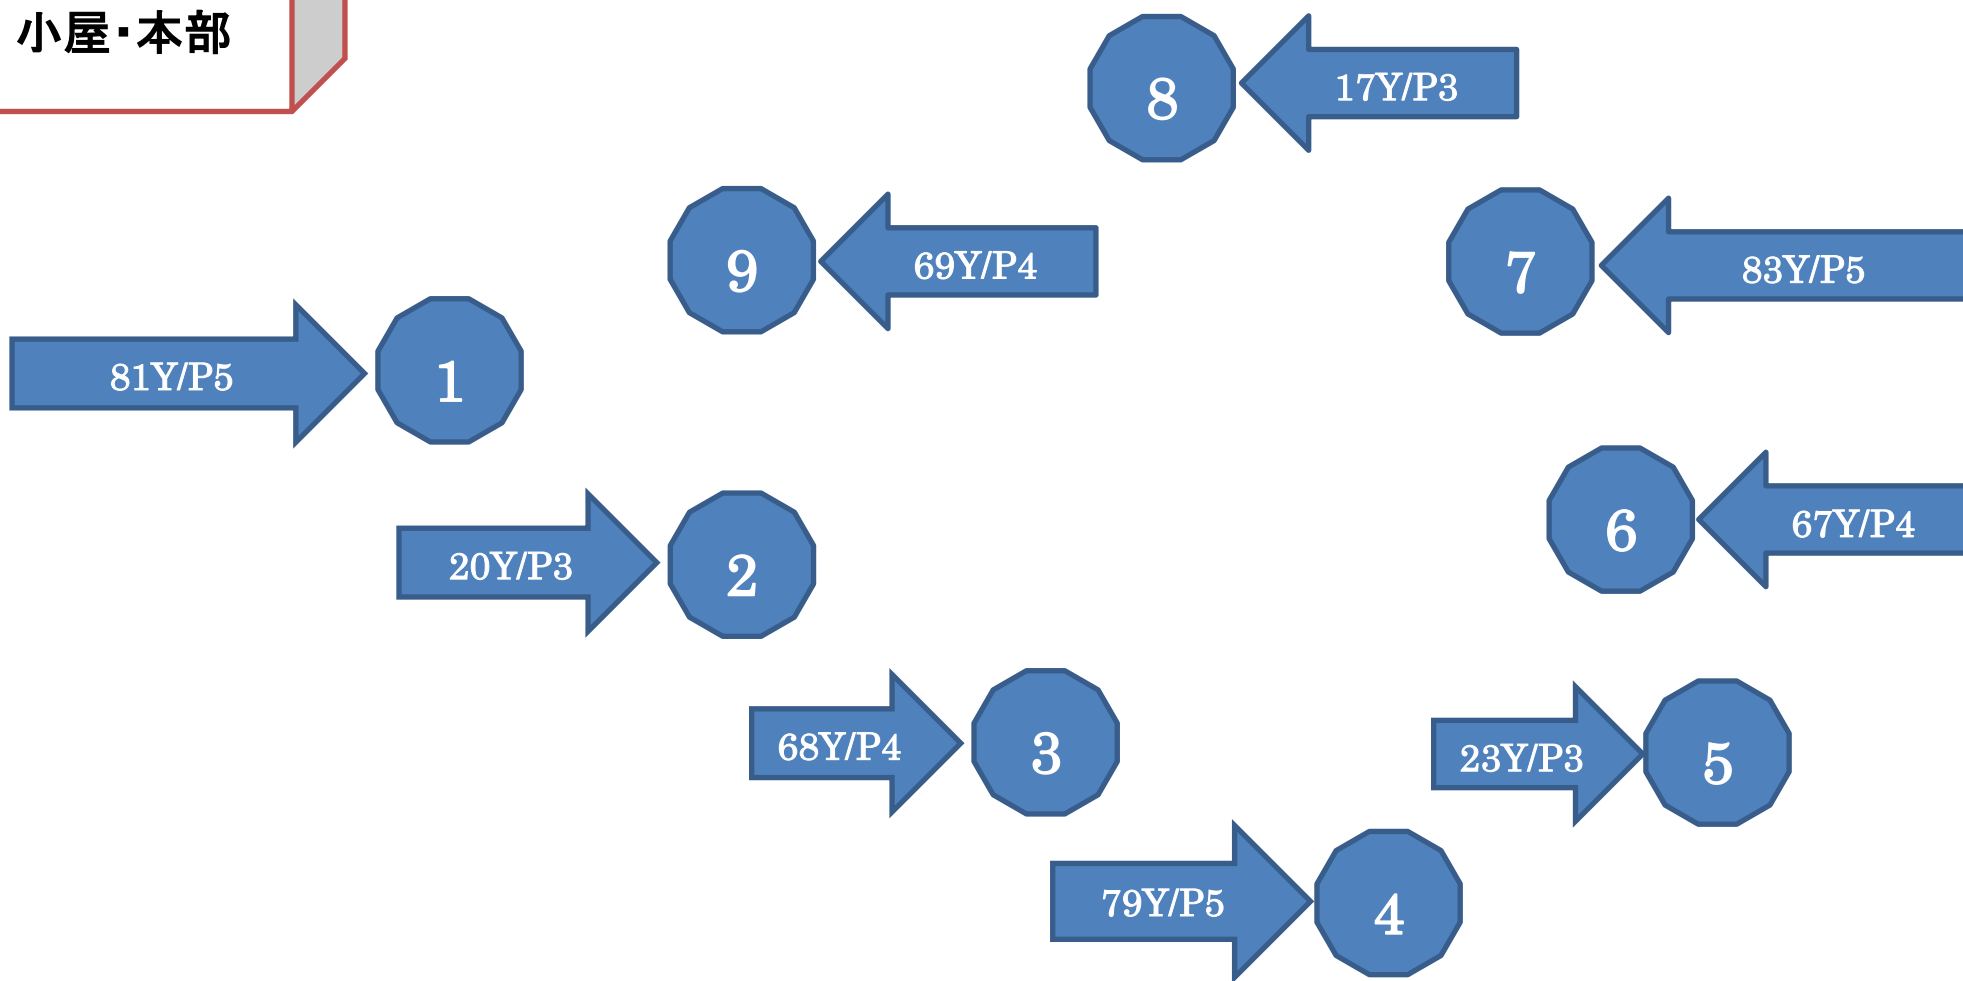

三重県愛知県スナッグゴルフ予選会 コース図

9 ホール/507 ヤード/パー36 <雨天の場合は変更されます>

東建多度カントリークラブ名古屋 1 番ホール