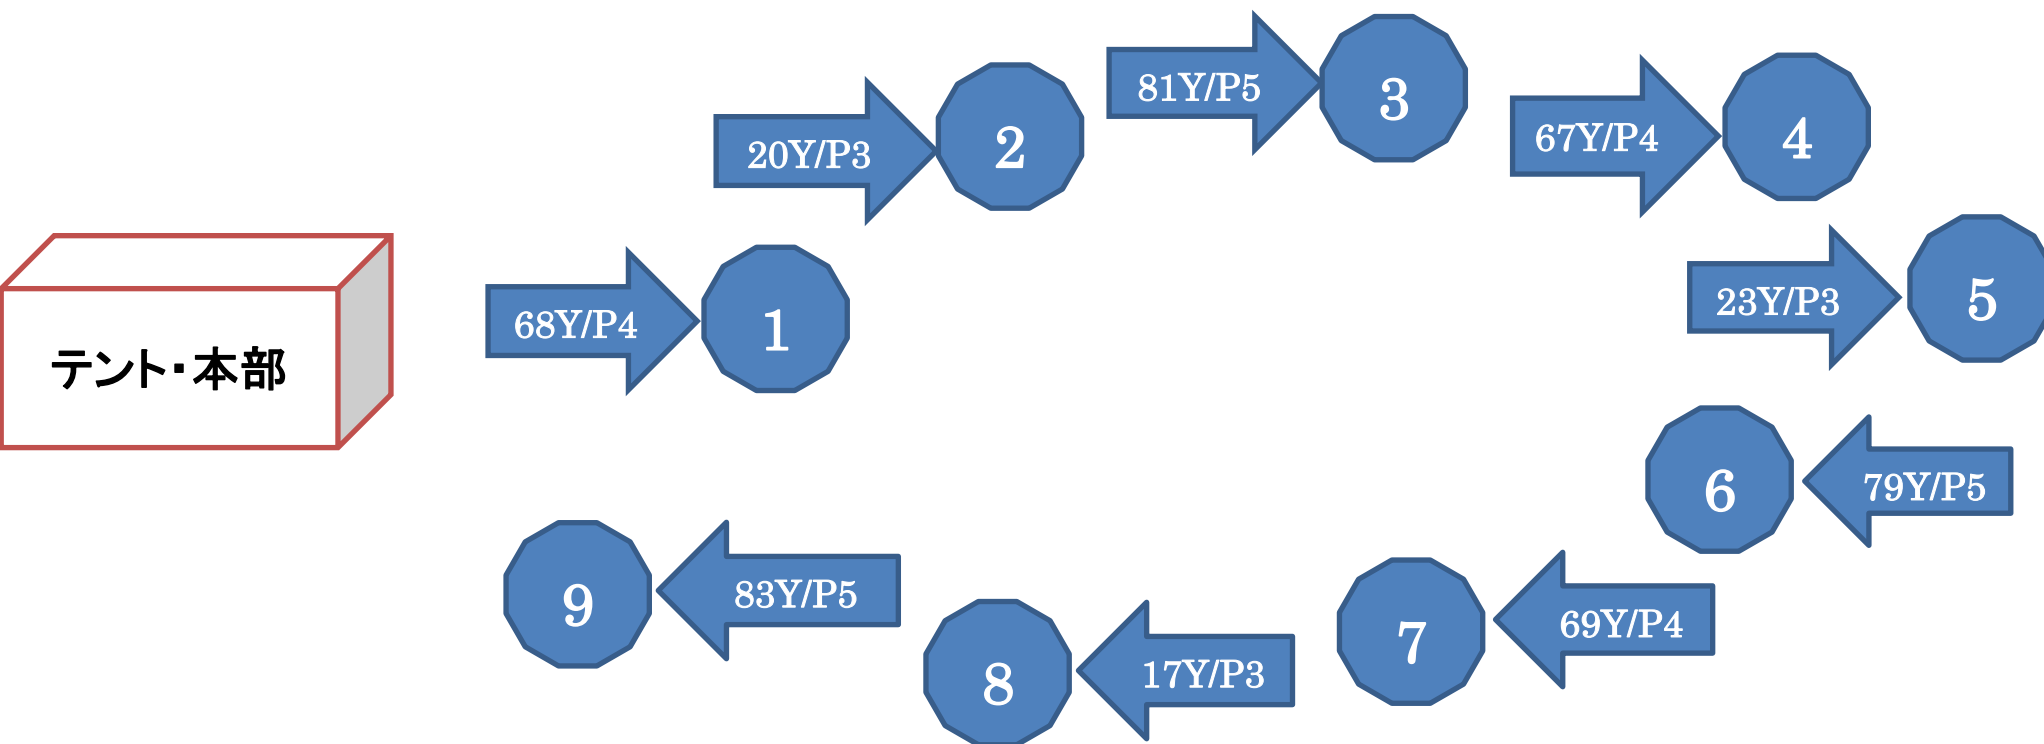

スナッグゴルフ特設 コース図

9 ホール/507 ヤード/パー36 <コース設定は予告なく変更される場合があります。>

賀茂カントリークラブ 1 番ホール